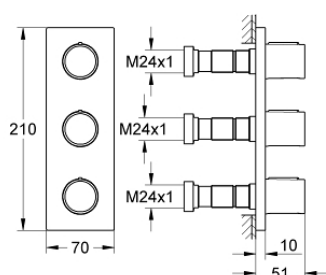

27 625 000 GROHTHERM F 3-FACH UNTERPUTZVENTIL

PRODUKTBESCHREIBUNG

- Fertigmontageset für 35 031 (ohne Unterputz-Einbaukörper)
- **GROHE StarLight** Oberfläche
- Metallgriffe zur Mengensteuerung
- Metallrosette mit verdeckter Befestigung und Abdichtung
- vertikale oder horizontale Montage

27 625 000 GROHTHERM F 3-FACH UNTERPUTZVENTIL

ERSATZTEILE

1: Griff (Bestell-Nr. 48192000)

1.1: Griffbefestigung (Bestell-Nr. 45186000)

2: Spindelverlängerung (Bestell-Nr. 48044000)

3: Verlängerungsset, 80 mm (Bestell-Nr. 45202000)

4: Verlängerungsset, 200 mm (Bestell-Nr. 45203000)*

*Sonderzubehör