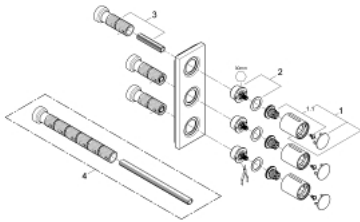

27 625 000 GROHTHERM F 3-FACH UNTERPUTZVENTIL

PRODUKTBESCHREIBUNG

- Fertigmontageset für 35 031 (ohne Unterputz-Einbaukörper)
- **GROHE StarLight** Oberfläche
- Metallgriffe zur Mengensteuerung
- Metallrosette mit verdeckter Befestigung und Abdichtung
- vertikale oder horizontale Montage

27 625 000 GROHTHERM F 3-FACH UNTERPUTZVENTIL

ERSATZTEILE

1: Griff (Bestell-Nr. 48192000)

1.1: Griffbefestigung (Bestell-Nr. 45186000)

2: Spindelverlängerung (Bestell-Nr. 48044000)

3: Verlängerungsset, 80 mm (Bestell-Nr. 45202000)

4: Verlängerungsset, 200 mm (Bestell-Nr. 45203000)*

*Sonderzubehör