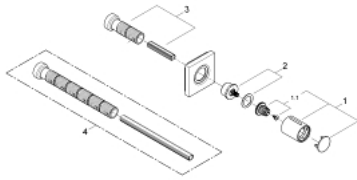

27 623 000 GROHTHERM F 1-FACH UNTERPUTZVENTIL

PRODUKTBESCHREIBUNG

- Fertigmontageset für Rapido C 35 028
- **GROHE StarLight** Oberfläche
- Metallgriff zur Mengensteuerung
- Metallrosette mit verdeckter Befestigung und Abdichtung

27 623 000 GROHTHERM F 1-FACH UNTERPUTZVENTIL

ERSATZTEILE

1: Griff (Bestell-Nr. 48192000)

1.1: Griffbefestigung (Bestell-Nr. 45186000)

2: Spindelverlängerung (Bestell-Nr. 48044000)

3: Verlängerungsset, 80 mm (Bestell-Nr. 45202000)

4: Verlängerungsset, 200 mm (Bestell-Nr. 45203000)*

*Sonderzubehör