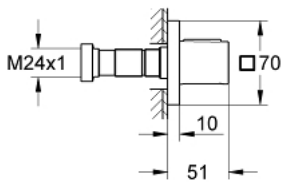

27 623 000 GROHTHERM F 1-FACH UNTERPUTZVENTIL

PRODUKTBESCHREIBUNG

- Fertigmontageset für Rapido C 35 028
- **GROHE StarLight** Oberfläche
- Metallgriff zur Mengensteuerung
- Metallrosette mit verdeckter Befestigung und Abdichtung

27 623 000 GROHTHERM F 1-FACH UNTERPUTZVENTIL

ERSATZTEILE

1: Griff (Bestell-Nr. 48192000)

1.1: Griffbefestigung (Bestell-Nr. 45186000)

2: Spindelverlängerung (Bestell-Nr. 48044000)

3: Verlängerungsset, 80 mm (Bestell-Nr. 45202000)