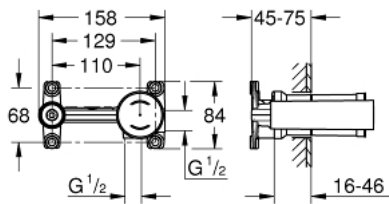

## 23 571 000 CONCEALED BODY FOR OHM EINHAND UNTERPUTZ-UNIVERSAL- EINBAUKÖRPER, 1/2"

### PRODUKTBESCHREIBUNG

- für 2-Loch-Waschtischbatterien
- Wandeinbau
- ohne Fertigmontageteeile
- GROHE SilkMove 35 mm Keramikkartusche
- variabel einstellbare Mengenbegrenzung
- **mit Temperaturbegrenzer**
- Positionierung des Auslaufs links oder rechts möglich
- Einbautiefe 45 bis 75 mm
- DR-Messing
- Einbauschablone
- **für normgerechte Wanddurchführung bei Wassereinwirkung nach DIN 18534:2017**
- mit Dichtmanschette

23 571 000 **CONCEALED BODY FOR OHM EINHAND UNTERPUTZ-UNIVERSAL-  
EINBAUKÖRPER, 1/2"**

**ERSATZTEILE**

1: Kartusche (Bestell-Nr. 46374000)

2: Steckschlüssel (Bestell-Nr. 19332000)\*

3: Verlängerungsset (Bestell-Nr. 46943000)\*