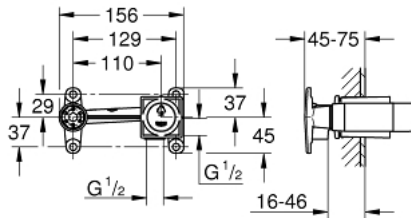

23 200 000 CONCEALED BODY FOR OHM EINHAND UNTERPUTZ-UNIVERSAL- EINBAUKÖRPER, 1/2"

PRODUKTBESCHREIBUNG

- für 2-Loch-Waschtischbatterien
- Wandeinbau
- ohne Fertigmontageteile
- GROHE SilkMove 35 mm Keramikkartusche
- variabel einstellbare Mengenbegrenzung
- Einbautiefe 45 bis 75 mm
- DR-Messing
- Einbauschablone

23 200 000 CONCEALED BODY FOR OHM EINHAND UNTERPUTZ-UNIVERSAL- EINBAUKÖRPER, 1/2"

ERSATZTEILE

1: Kartusche (Bestell-Nr. 46374000)

2: Steckschlüssel (Bestell-Nr. 19332000)*

*Sonderzubehör