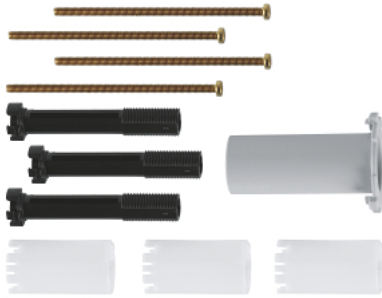

14 048 000 UNIVERSAL-VERLÄNGERUNGSSET 25 MM

PRODUKTBESCHREIBUNG

- passend für Fertigmontagesets mit bis zu drei Funktionen
- in Kombination mit **GROHE Rapido SmartBox** (35 600/35 604):
Grohtherm SmartControl und SmartControl Mischer