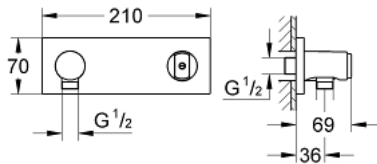

### PRODUKTBESCHREIBUNG

- vertikale oder horizontale Montage
- Fertigmontageset für 35 034  
(ohne Unterputz-Einbaukörper)
- Brauseabgang unten 1/2"
- Eigensicher gegen Rückfließen