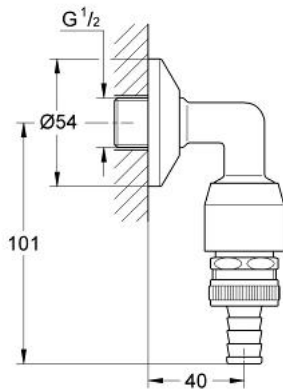

41 126 000 **OTHERS ORIGINAL WAS® SCHLAUCHANSCHLUSSBOGEN**
1/2"

PRODUKTBESCHREIBUNG

- Wandmontage
- Rohrbelüfter Bauform Typ HB
- Eigensicher gegen Rückfließen
- **GROHE StarLight** Oberfläche

41 126 000 **OTHERS ORIGINAL WAS® SCHLAUCHANSCHLUSSBOGEN**
1/2"

ERSATZTEILE

1: Kegel (Bestell-Nr. 41835000)