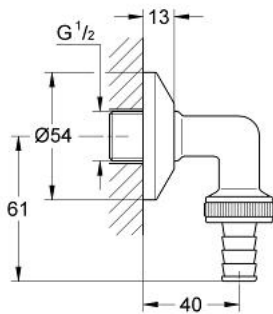

41 125 000 **OTHERS ORIGINAL WAS® SCHLAUCHANSCHLUSSBOGEN**
1/2"

PRODUKTBESCHREIBUNG

- Wandmontage
- Eigensicher gegen Rückfließen
- **GROHE StarLight** Oberfläche

41 125 000 **OTHERS ORIGINAL WAS® SCHLAUCHANSCHLUSSBOGEN**
1/2"

ERSATZTEILE

1: Rohrbelüfter 3/4" (Bestell-Nr. 41239000)*

*Sonderzubehör