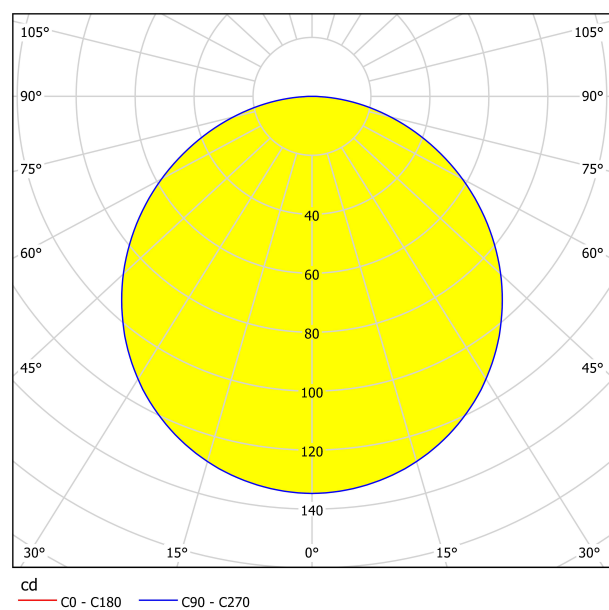

99178

FUEVA 5

Información general

Número de material	99178
Tipo	Lámpara empotrada
Segmento del producto	Lámpara de salón
Tema	Otros / no clasificables

Dimensiones

Ancho (en mm)	117
Longitud (en mm)	117
Profundidad de montaje (en mm)	26
Sección (en mm)	105X105
Peso neto (en kg)	0,2 Kilogramo

99178

FUEVA 5

Información Técnica

Tipo de protección	IP20
Clase de protección	2
Voltaje	220-240V,50/60Hz
Tensión de servicio	220-240V,50/60Hz
Regulable	No
Vatios (1)	5,5W

Bombilla 1□

Vida útil nominal	25000
Número de ciclos de conmutación	15000
Potencia asignada (0,1W precisión)	5.5000
Tolerancia del color de la luz (LED, SDCM)	<6