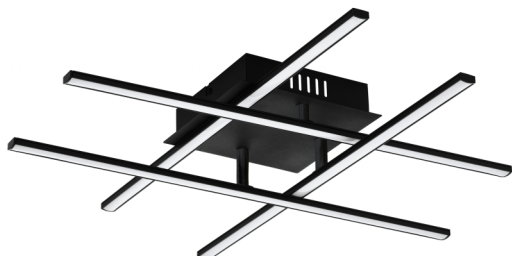

## LASANA 3

### Información general

|                       |                          |
|-----------------------|--------------------------|
| Número de material    | 99316                    |
| Tipo                  | Lámpara de pared / techo |
| Segmento del producto | Lámpara de salón         |
| Tema                  | Otros / no clasificables |

### Dimensiones

|                   |                |
|-------------------|----------------|
| Altura (en mm)    | 95             |
| Ancho (en mm)     | 500            |
| Longitud (en mm)  | 500            |
| Peso neto (en kg) | 0,89 Kilogramo |