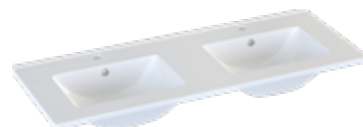

PLAN 26757773
Keramik