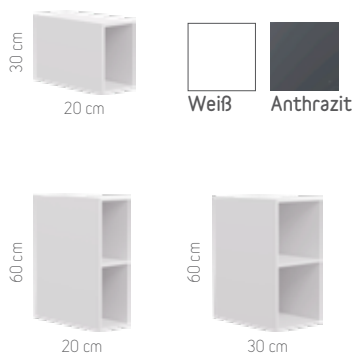

46 cm 80 cm

46 cm 100 cm

46 cm 120 cm

46 cm 140 cm

46 cm 160 cm

... und im
gewünschten
Dekor

Weiß matt

Doce Holznachbildung

Metallic

Konsolenträger!

Perfekte Ergänzung für Ihre
Waschtischplatte, auch als
Handtuchhalter geeignet.

36 cm

In fünf Schritten zu Ihrem Traumbad

Kombinationsmöglichkeiten,
tagesaktuelle Tiefpreise und
weitere Infos

3 Unsere Waschtischunterschranke - Ihre Wahl! in 46 cm Tiefe

Auch in 40 cm
Tiefe erhältlich.

Unterschank-Regale in 46 cm Tiefe

Gewinnen Sie
Variabilität - ideal
als Waschtisch-
plattenträger
oder einfach zum
Erweitern.