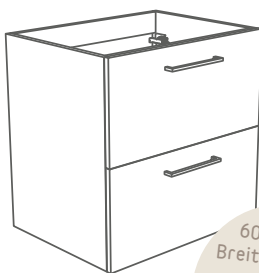

Unterschränke (ohne Abdeckplatte) | Tiefe: 46 cm, Höhe: 60 cm

60-100 cm
Breite 1 Siphon-
ausschnitt,
120 cm Breite
2 Siphonaus-
schnitte.

	Breite: 60 cm	Breite: 80 cm	Breite: 100 cm	Breite: 120 cm
MIRA Weiß glänzend, Griffe in Chrom	26755360	26758846	26758916	26754613
MIRA Weiß glänzend, Griffe in Schwarz	30773938	30772193	30772166	30773716
FARO Eiche-Grau matt, Griffe in Chrom	26755351	26756354	26749080	26759502
DOCE Eiche-Craft-Gold matt, Griffe in Chrom	26751757	26756974	26744553	26747808
DOCE Eiche-Craft-Gold matt, Griffe in Schwarz	30773929	30772184	30772157	30773707
GAMA Weiß matt, integrierter Griff	26751012	26747783	26756363	26743462
GAMA Weiß glänzend, integrierter Griff	26757144	26755379	26752796	26747206
GAMA Anthrazit matt, integrierter Griff	26757153	26755388	26758323	26743471
GAMA Anthrazit glänzend, integrierter Griff	26751748	26758314	26759308	26747792