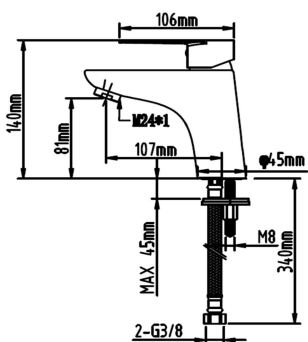

MONOMANDOS DE BAÑO

serie DUNCAN

Referencia: CGRS88601
Monomando lavabo
Cartucho disco cerámico de 35 mm
Material de la maneta: Zamak
Material del cuerpo: Zamak
Peso: 990 grs
Código EAN: 8423364886011

Referencia: CGRS88602
Monomando lavabo
Cartucho disco cerámico de 35 mm
Material de la maneta: Zamak
Material del cuerpo: Zamak
Peso: 990 grs
Código EAN: 8423364886028