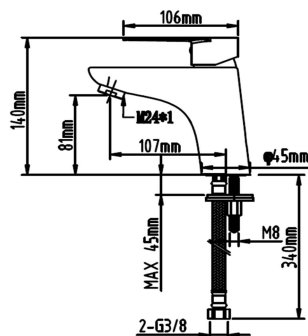

MONOMANDOS DE BAÑO

serie DUNCAN

Referencia: CGRS88601
Monomando lavabo
Cartucho disco cerámico de 35 mm
Material de la maneta: Zamak
Material del cuerpo: Zamak
Peso: 990 grs
Código EAN: 8423364886011

Referencia: CGRS88602
Monomando lavabo
Cartucho disco cerámico de 35 mm
Material de la maneta: Zamak
Material del cuerpo: Zamak
Peso: 990 grs
Código EAN: 8423364886028