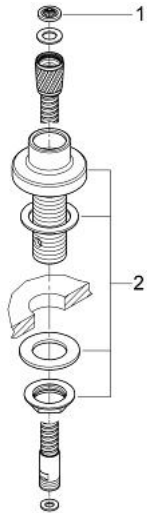

27 151 000 DURCHFÜHRUNG FÜR HERAUSZIEHBARE HANDBRAUSEN

PRODUKTBESCHREIBUNG

- für Wannenrand-/ Fliesenbank-Montage
- Durchführung mit Brauseschlauch
- Brauseschlauch 1/2" x 3/8",
2000 mm (28 158)

**Die Durchführung kann mit allen
Handbrausen kombiniert werden!**

- GROHE StarLight Oberfläche

27 151 000 DURCHFÜHRUNG FÜR HERAUSZIEHBARE HANDBRAUSEN

ERSATZTEILE

1: Sieb (Bestell-Nr. 0700200M)

2: Schlauchdurchführung (Bestell-Nr. 27186000)