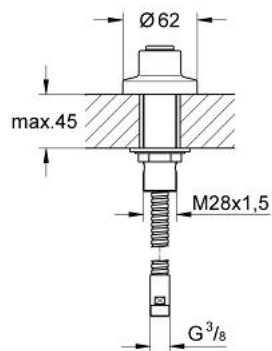

27 151 000 DURCHFÜHRUNG FÜR HERAUSZIEHBARE HANDBRAUSEN

PRODUKTBESCHREIBUNG

- für Wannenrand-/ Fliesenbank-Montage
- Durchführung mit Brauseschlauch
- Brauseschlauch 1/2" x 3/8",
2000 mm (28 158)

**Die Durchführung kann mit allen
Handbrausen kombiniert werden!**

- GROHE StarLight Oberfläche

27 151 000 DURCHFÜHRUNG FÜR HERAUSZIEHBARE HANDBRAUSEN

ERSATZTEILE

1: Sieb (Bestell-Nr. 0700200M)

2: Schlauchdurchführung (Bestell-Nr. 27186000)