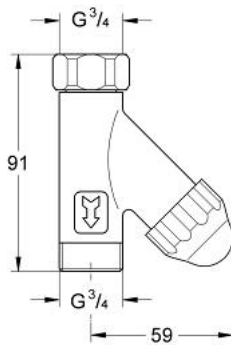

41 275 000 **OTHERS ORIGINAL WAS® SCHRÄGFILTER, 3/4"**

**PRODUKTBESCHREIBUNG**

- für Wassertemperaturen bis +80°C
- Klarsichtkappe
- Maschenweite 315 µm
- Filtereinsatz aus Edelstahl
- **GROHE StarLight** Oberfläche

41 275 000 **OTHERS ORIGINAL WAS® SCHRÄGFILTER, 3/4"**

**ERSATZTEILE**

1: Siebeinsatz (Bestell-Nr. 41827000)