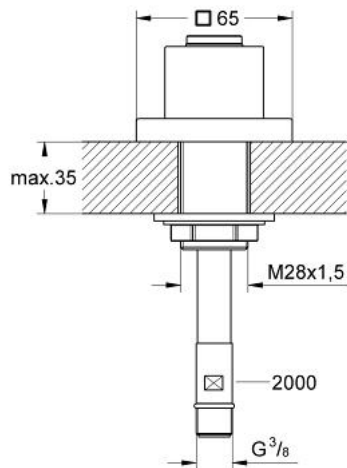

27 531 000 DURCHFÜHRUNG FÜR HERAUSZIEHBARE HANDBRAUSEN

PRODUKTBESCHREIBUNG

- für Wannenrand-/ Fliesenbank-Montage
- Durchführung mit Brauseschlauch
- **mit eckiger Rosette**
- Brauseschlauch 1/2" x 3/8",
2000 mm (28 158)
-
- **Die Durchführung kann mit allen
Handbrausen kombiniert werden!**
- **GROHE StarLight** Oberfläche

Pure Freude
an Wasser

27 531 000 **DURCHFÜHRUNG FÜR HERAUSZIEHBARE
HANDBRAUSEN**

Zu diesem Produkt gibt es
keine Ersatzteile.

For this product there are no
spare parts.