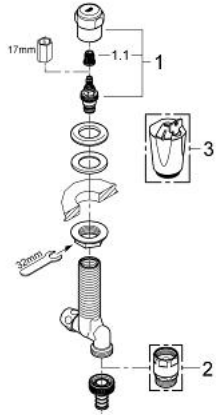

### PRODUKTBESCHREIBUNG

- Spültischmontage
- bis 50 mm verstellbar
- Fettkammer-Oberteil 1/2" für den absperrbaren Schlauchanschluss
- Rückflussverhinderer Typ EB
- Eigensicher gegen Rückfließen
- **GROHE StarLight** Oberfläche
- kombinierbar mit Rohrbelüfter Bauform Typ HB 41 239 000

41 050 000 **ORIGINAL WAS® UNTERTISCHVENTIL 1/2"**

**ERSATZTEILE**

1: Oberteil DN 15 (Bestell-Nr. 41818000)

1.1: Schnappeinsatz (Bestell-Nr. 4184200M)

2: Rohrbelüfter 3/4" (Bestell-Nr. 41239000)\*

3: Griff (Bestell-Nr. 41000000)\*