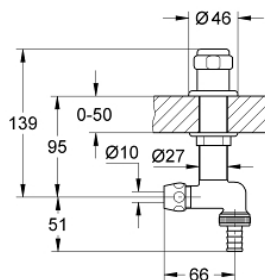

### PRODUKTBESCHREIBUNG

- Spültischmontage
- bis 50 mm verstellbar
- Fettkammer-Oberteil 1/2" für den absperrbaren Schlauchanschluss
- Rückflussverhinderer Typ EB
- Eigensicher gegen Rückfließen
- **GROHE StarLight** Oberfläche
- kombinierbar mit Rohrbelüfter Bauform Typ HB 41 239 000

41 050 000 **ORIGINAL WAS® UNTERTISCHVENTIL 1/2"**

**ERSATZTEILE**

1: Oberteil DN 15 (Bestell-Nr. 41818000)

1.1: Schnappeinsatz (Bestell-Nr. 4184200M)

2: Rohrbelüfter 3/4" (Bestell-Nr. 41239000)\*

3: Griff (Bestell-Nr. 41000000)\*