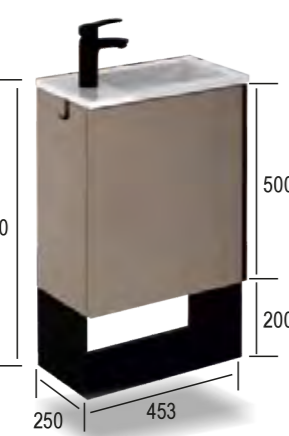

Set INDUS

mit LED Beleuchtung