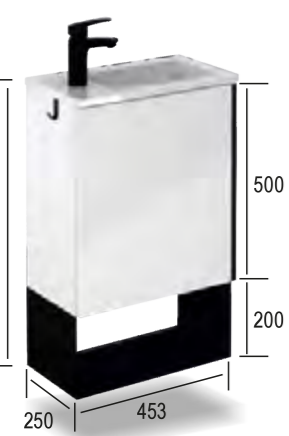

Set INDUS

mit LED Beleuchtung