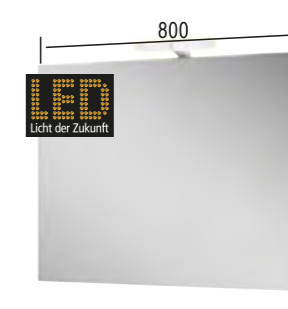

Set COMPACT

mit LED Beleuchtung