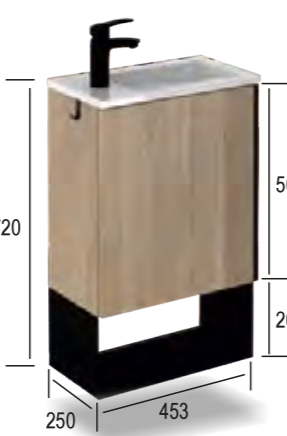

Set INDUS

mit LED Beleuchtung