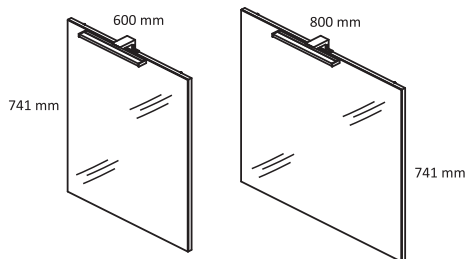

LED-LICHTSPIEGEL

LED-Lichtspiegel

URBAN 60
28458443

URBAN 80
28490913