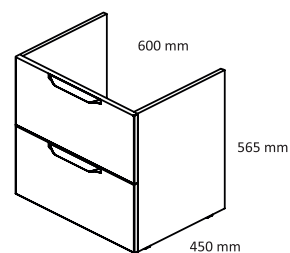

WASCHTISCHUNTERSCHRANK

Waschtischunterschrank

URBAN 60
28467856