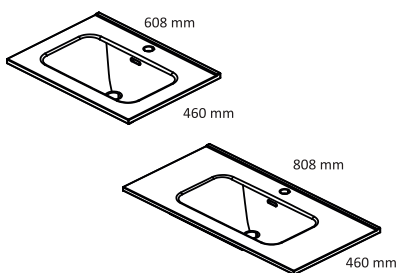

Hinweis: Die Dekoration, Armatur und der Handtuchhalter sind nicht enthalten.

LED-LICHTSPIEGEL

LED-Lichtspiegel

URBAN 60
28458443

URBAN 80
28490913

WASCHTISCH

Keramik-Waschtisch

URBAN 60
28467865