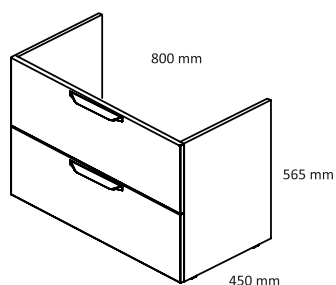

WASCHTISCHUNTERSCHRANK

Waschtischunterschrank

URBAN 80
28479019