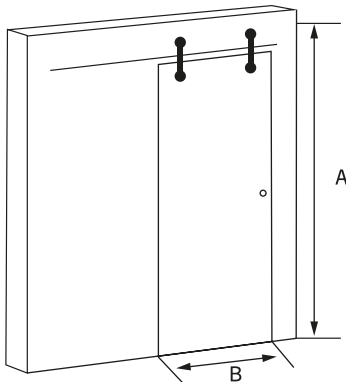

FICHA TÉCNICA

PUERTA DE PASO BUTÁN

■ CARACTERÍSTICAS

Puerta:	Corredera
Grosor del Cristal:	8 mm
Perfilería y Componentes:	Aluminio
Sujeción:	Sobre pared con rodamientos vistos
Cristal:	Mateado
	75x210 cm
	85x210 cm
Altura con Herraje:	221,5 cm

■ MEDIDAS

* Medidas en cm

MEDIDA	ALTURA	RANGO	MEDIDA CRISTAL
	A	B	
75	221,5	75	75x210
85	221,5	85	85x210