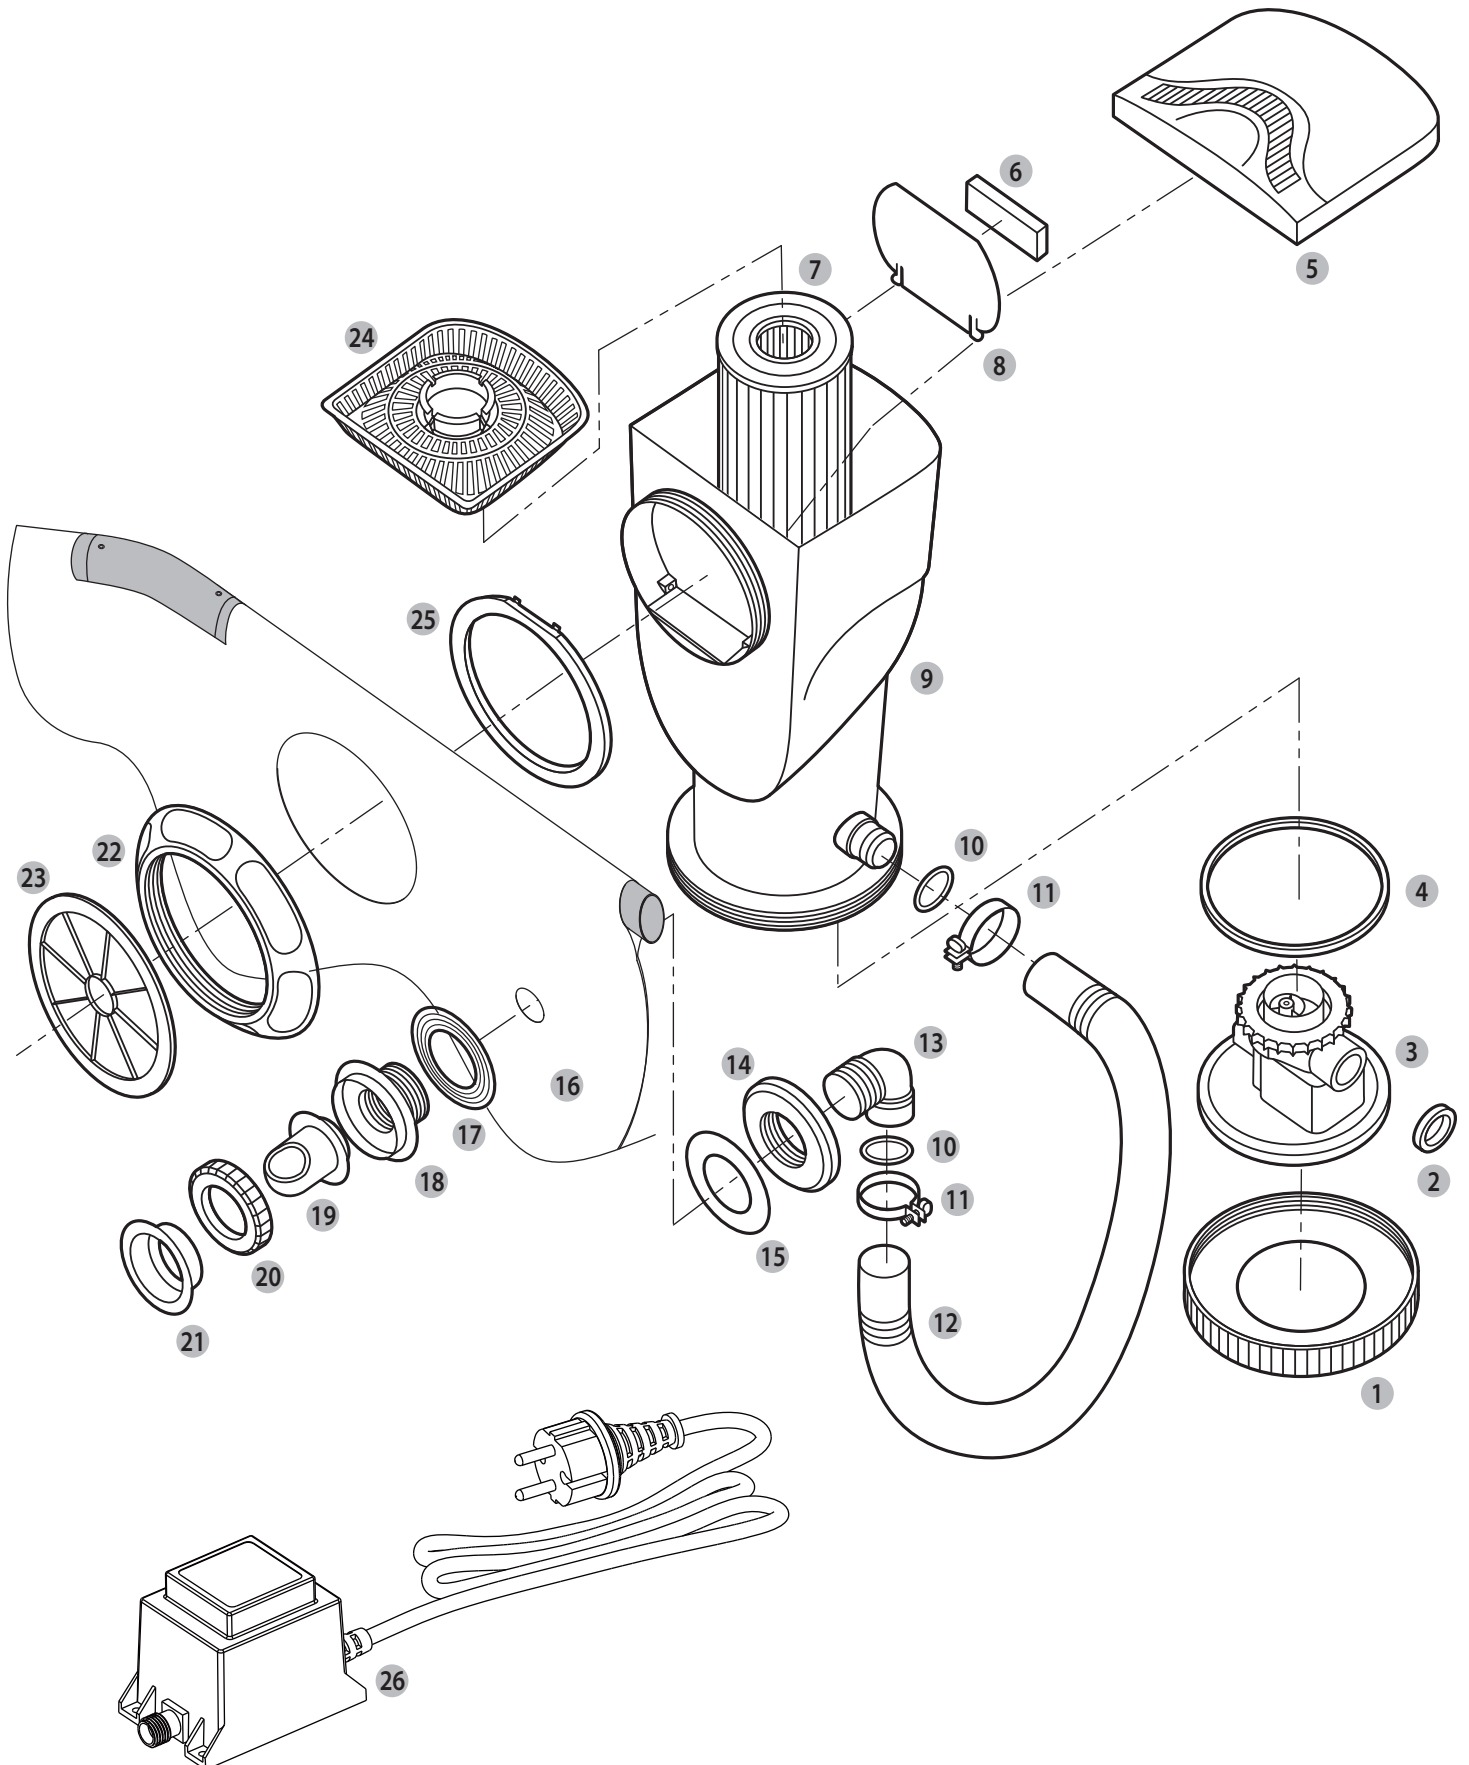

NL-Onderdelen en plaatsingsinstructies

SE-Delar och monteringsanvisningar

SI-Deli in navodila za postavitve

PT-Peças e instruções de instalação

BA/HR-Uputstva za dijelove i postavljanje

EN-PARTS LIST / FR-LISTE DES PIÈCES / ES-LISTA DE PIEZAS / DE-TEILE LISTE /
BG-СПИСКЪ С ЧАСТИ / CZ-SEZNAM DÍLŮ / GR-ΚΑΤΑΛΟΓΟΣ ΕΞΑΡΤΗΜΑΤΩΝ /
HU-ALKATRÉSZLISTA / PL-LISTA CZĘŚCI / RO-LISTA DE PIESE / SK-ZOZNAM DIELOV /
TR-PARÇA LİSTESİ / IT-ELENCO DEI COMPONENTI / NL-ONDERDELENLIJST /
NO-DELELISTE / SE-DELLISTA / DK-LISTE OVER DELE / SI-SEZNAM DELOV /
RU-ПЕРЕЧЕНЬ ДЕТАЛЕЙ / PT-LISTA DE PEÇAS / FI-OSALUETTELO /
BA-LISTA DIJELOVA / KAZ-БӨЛШЕКТЕР ТІЗІМІ