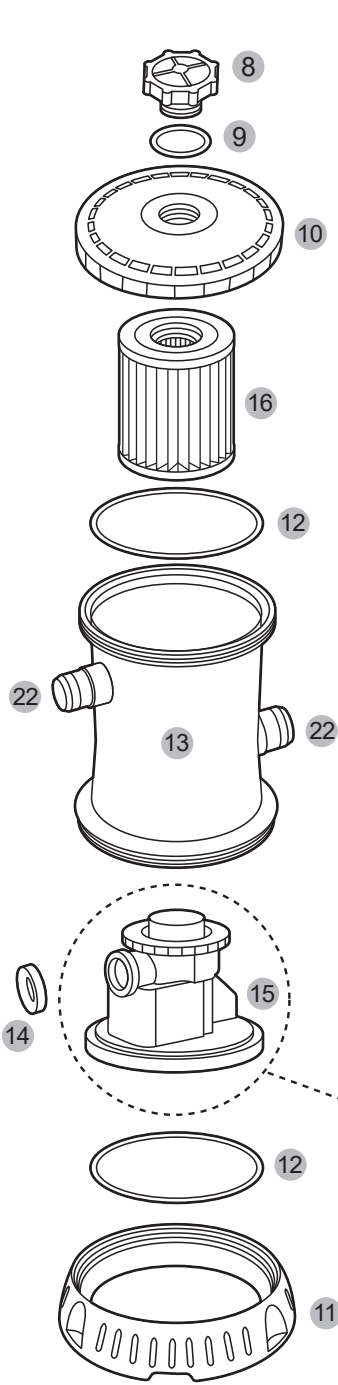

NL-Onderdelen en plaatsingsinstructies

SE-Delar och monteringsanvisningar

SI-Deli in navodila za postavitve

PT-Peças e instruções de instalação

BA/HR-Uputstva za dijelove i postavljanje

EN-PARTS LIST / FR-LISTE DES PIÈCES / ES-LISTA DE PIEZAS / DE-TEILE LISTE /  
 BG-СПИСКЪ С ЧАСТИ / CZ-SEZNAM DÍLŮ / GR-ΚΑΤΑΛΟΓΟΣ ΕΞΑΡΤΗΜΑΤΩΝ /  
 HU-ALKATRÉSZLISTA / PL-LISTA CZĘŚCI / RO-LISTA DE PIESE / SK-ZOZNAM DIELOV /  
 TR-PARÇA LİSTESİ / IT-ELENCO DEI COMPONENTI / NL-ONDERDELENLIJST /  
 NO-DELELISTE / SE-DELLISTA / DK-LISTE OVER DELE / SI-SEZNAM DELOV /  
 RU-ПЕРЕЧЕНЬ ДЕТАЛЕЙ / PT-LISTA DE PEÇAS / FI-OSALUETTELO /  
 BA-LISTA DIJELOVA / KAZ-БӨЛШЕКТЕР ТІЗІМІ

RX600

RX1000

RX1500

RX600

RX1000

RX1500

1.

2.

4

3.

4.

5.

6.

7.

8.

9.

1.1

1.2

1.3

1.4

1.5

1.6

1.7

2.