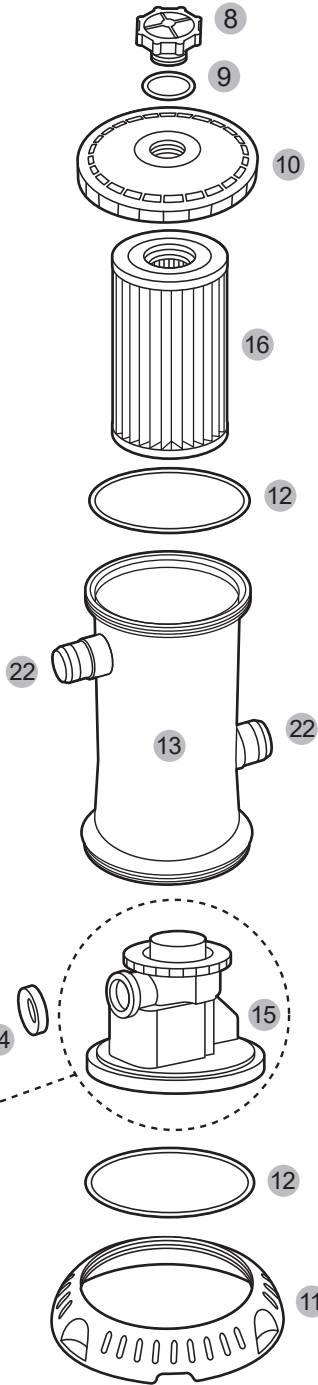

NL-Onderdelen en plaatsingsinstructies

SE-Delar och monteringsanvisningar

SI-Deli in navodila za postavitve

PT-Peças e instruções de instalação

BA/HR-Uputstva za dijelove i postavljanje

EN-PARTS LIST / FR-LISTE DES PIÈCES / ES-LISTA DE PIEZAS / DE-TEILE LISTE /  
 BG-СПИСКЪ С ЧАСТИ / CZ-SEZNAM DÍLŮ / GR-ΚΑΤΑΛΟΓΟΣ ΕΞΑΡΤΗΜΑΤΩΝ /  
 HU-ALKATRÉSZLISTA / PL-LISTA CZĘŚCI / RO-LISTA DE PIESE / SK-ZOZNAM DIELOV /  
 TR-PARÇA LİSTESİ / IT-ELENCO DEI COMPONENTI / NL-ONDERDELENLIJST /  
 NO-DELELISTE / SE-DELLISTA / DK-LISTE OVER DELE / SI-SEZNAM DELOV /  
 RU-ПЕРЕЧЕНЬ ДЕТАЛЕЙ / PT-LISTA DE PEÇAS / FI-OSALUETTELO /  
 BA-LISTA DIJELOVA / KAZ-БӨЛШЕКТЕР ТІЗІМІ

RX600

RX1000

RX1500

RX600

RX1000

RX1500

1.

2.

4

3.

4.

5.

6.

7.

8.

9.

1.1

1.2

1.3

1.4

1.5

1.6

1.7

2.