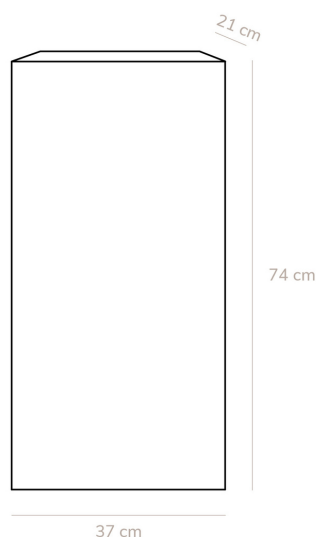

Colgante Stein 37

FICHA TÉCNICA DE PRODUCTO

BAUHAUS

DESCRIPCIÓN

- Armario auxiliar de 1 puerta reversible.
- Armario suspendido a la pared.
- Herrajes para suspender el mueble incluidos.
- Apertura derecha o izquierda sin tirador.
- Puerta con cierre amortiguado.
- Fácil instalación, se entrega montado.
- Aspecto versátil y minimalista.
- Dispone de 1 estante móvil en su interior.
- Mejora la ordenación del baño.

Fabricado en España, EU

CARACTERÍSTICAS TÉCNICAS

Melamina
16 mm

Mueble
montado

Soft close

ACABADOS DISPONIBLES

Blanco

MEDIDAS DISPONIBLES