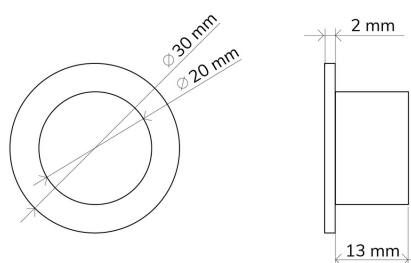

## DESCRIPCIÓN

- Embellecedor para rebosadero de lavabo.
- Encaja en rebosaderos con agujeros redondos.
- Acabado cromo brillante.
- Fácil instalación, sin necesidad de herramientas.

## MEDIDAS DISPONIBLES