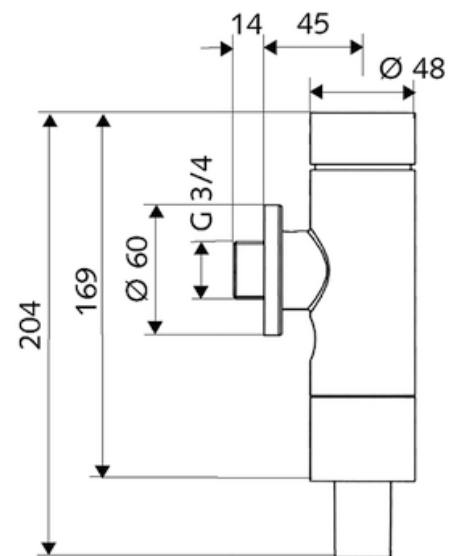

Spülarmatur mit Rohrunterbrecher konform DIN EN 12541.

Einsatzbereich / Technische Daten:

Hohe Spülleistung mit Spülstromregulierung:

- Spülstrom: 1,0 - 1,3 l/s
- Fließdruck: 1,2 - 5,0 bar
- Hauptspülmenge einstellbar: 4,5 – 9,0 l
- Spülrohranschluss: Ø 28 x 26 mm

Details:

- Werkstoff:
Wasserführende Teile Messing konform TrinkwV,
Funktionsteile Kartusche Kunststoff
- Prüfzeichen: PA-IX 9901/II, DIN-DVGW zertifiziert, WELL Public, Belgaqua
- Geräuschklasse: II
- Oberfläche: chrom
- Gewicht: 1.06 kg/St.
- Verpackungseinheit: 1
- Dimension: DN 20 G 3/4 AG

Varianten:

Dimension: DN 20 G 3/4 AG
SCHELLOMAT Basic SV mit integriertem
Serviceabsperrventil, chrom, VE 1, G: 1.04 kg/St.

Best.-Nr: [02 248 06 99](#)

Empfohlene zugehörige Artikel:

WC-Spülrohr garnitur
WC-Spülrohr