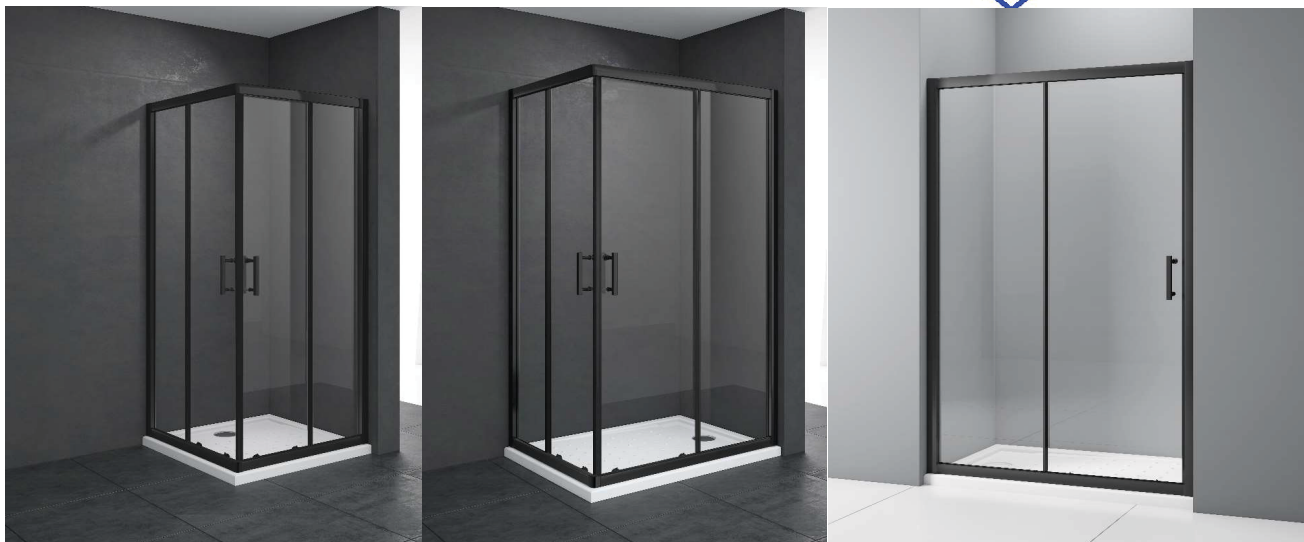

# MAMPARAS DE DUCHA

FÁCIL  
MONTAJE

mod. CHLOE

## CARÁCTERÍSTICAS

Cristal securizado grosor 5 mm

Opción: transparente

Perfilería de aluminio

Color: negro

Altura: 195 Cm

## angular de ducha

REF CODEBA	EAN	DESCRIPCIÓN	APERTURA	COMPENSACIÓN	
CMAC73338	8423364733384	ANGULAR DE DUCHA CRISTAL TRANSPARENTE 80x80 Cm NEGRO	46 Cm	2.5 Cm	de 77 a 79.5 Cm
CMAC73339	8423364733391	ANGULAR DE DUCHA CRISTAL TRANSPARENTE 90x90 Cm NEGRO	53 Cm	2.5 Cm	de 87 a 89.5 Cm

## rectangular de ducha

REF CODEBA	EAN	DESCRIPCIÓN	APERTURA	COMPENSACIÓN	
CMAC76430	8423364764302	RECTANGULAR DE DUCHA CRISTAL TRANSPARENTE 70x90 Cm NEGRO	43 Cm	2.5 Cm	de 67 a 69.5 Cm y de 87 a 89.5 Cm
CMAC76431	8423364764319	RECTANGULAR DE DUCHA CRISTAL TRANSPARENTE 70x100 Cm NEGRO	46 Cm	2.5 Cm	de 67 a 69.5 Cm y de 97 a 99.5 Cm
CMAC76432	8423364764326	RECTANGULAR DE DUCHA CRISTAL TRANSPARENTE 70x120 Cm NEGRO	49 Cm	2.5 Cm	de 67 a 69.5 Cm y de 117 a 119.5 Cm
CMAC76433	8423364764333	RECTANGULAR DE DUCHA CRISTAL TRANSPARENTE 80x100 Cm NEGRO	46 Cm	2.5 Cm	de 77 a 79.5 Cm y de 97 a 99.5 Cm
CMAC76434	8423364764340	RECTANGULAR DE DUCHA CRISTAL TRANSPARENTE 80x120 Cm NEGRO	49 Cm	2.5 Cm	de 77 a 79.5 Cm y de 117 a 119.5 Cm