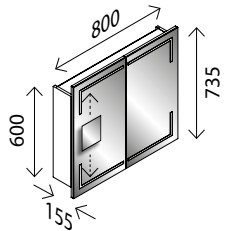

## STELLA LED-Spiegelschrank, mit geraden Ecken\*

BxHxT: 70 x 73,5 x 15,5 cm  
 2 Türen einseitig verspiegelt, 4 x 154 Lumen,  
 2 Glaseinlegeböden, Elektrobox mit 1 Steckdose,  
 Schalter, Ablageschale und USB-Stecker (z. B. zum  
 Laden des Smartphones), inkl. Kosmetikspiegel  
 magnetisch, quad. 150 mm

## STELLA LED-Spiegelschrank, mit geraden Ecken\*

BxHxT: 80 x 73,5 x 15,5 cm  
 2 Türen einseitig verspiegelt, 4 x 230 Lumen,  
 2 Glaseinlegeböden, Elektrobox mit 1 Steckdose,  
 Schalter, Ablageschale und USB-Stecker (z. B. zum  
 Laden des Smartphones), inkl. Kosmetikspiegel  
 magnetisch, quad. 150 mm