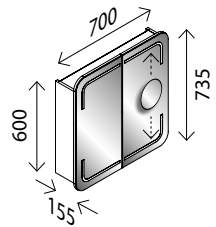

Dark Oak-Dekor¹⁾	25848452	499,00 €
Weiß Glanz	25848461	499,00 €
Berg Eiche-Dekor¹⁾	25848470	499,00 €
Grafit Glanz	25848489	499,00 €
Eiche Maron-Dekor¹⁾	25848498	499,00 €

STELLA LED-Spiegelschrank, mit abgerundeten Ecken*

BxHxT: 80 x 73,5 x 15,5 cm
2 Türen einseitig verspiegelt, 4 x 230 Lumen,
2 Glaseinlegeböden, Elektrobox mit 1 Steckdose,
Schalter, Ablageschale und USB-Stecker (z. B. zum
Laden des Smartphones), inkl. Kosmetikspiegel
magnetisch, rund 150 mm