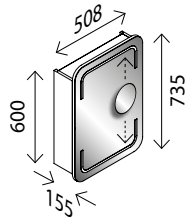

STELLA LED-Spiegelschrank mit **abgerundeten** Ecken

50cm

60cm

STELLA LED-Spiegelschrank, mit abgerundeten Ecken*

BxHxT: 51 x 73,5 x 15,5 cm

1 Tür, 2 x 251 Lumen, 2 Glaseinlegebö., Elektrobox mit 1 Steckdose, Schalter, Ablageschale und USB-Stecker (z. B. zum Laden des Smartphones), inkl. Kosmetikspiegel magnetisch, rund 150 mm

Ausführung Anschlag links

Dark Oak-Dekor¹⁾	25848540	383,00 €
Weiß Glanz	25848559	383,00 €
Berg Eiche-Dekor¹⁾	25848568	383,00 €
Grafit Glanz	25848577	383,00 €
Eiche Maron-Dekor¹⁾	25848586	383,00 €

Ausführung Anschlag rechts

Dark Oak-Dekor¹⁾	25849765	383,00 €
Weiß Glanz	25845781	383,00 €
Berg Eiche-Dekor¹⁾	25845790	383,00 €
Grafit Glanz	25845806	383,00 €
Eiche Maron-Dekor¹⁾	25849774	383,00 €

STELLA LED-Spiegelschrank, abgerundete Ecken*

BxHxT: 60 x 73,5 x 15,5 cm

1 Tür, 2 x 290 Lumen, 2 Glaseinlegebö., Elektrobox mit 1 Steckdose, Schalter, Ablageschale und USB-Stecker (z. B. zum Laden des Smartphones), inkl. Kosmetikspiegel magnetisch, rund 150 mm

Ausführung Anschlag links

Dark Oak-Dekor¹⁾	25845815	395,00 €
Weiß Glanz	25843244	395,00 €
Berg Eiche-Dekor¹⁾	25850101	395,00 €
Grafit Glanz	25850110	395,00 €
Eiche Maron-Dekor¹⁾	25850129	395,00 €

Ausführung Anschlag rechts

Dark Oak-Dekor¹⁾	25850138	395,00 €
Weiß Glanz	25850147	395,00 €
Berg Eiche-Dekor¹⁾	25850156	395,00 €
Grafit Glanz	25850165	395,00 €
Eiche Maron-Dekor¹⁾	25840174	395,00 €