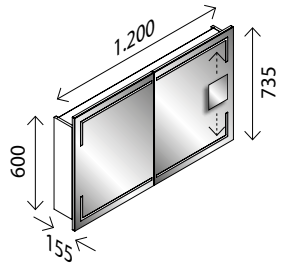

## STELLA LED-Spiegelschrank, mit geraden Ecken\*

BxHxT: 90 x 73,5 x 15,5 cm  
2 Türen einseitig verspiegelt, 4 x 212 Lumen,  
2 Glaseinlegeböden, Elektrobox mit 1 Steckdose,  
Schalter, Ablageschale und USB-Stecker (z. B. zum  
Laden des Smartphones), inkl. Kosmetikspiegel  
magnetisch, quad. 150 mm

## STELLA LED-Spiegelschrank, mit geraden Ecken\*

BxHxT: 100 x 73,5 x 15,5 cm  
2 Türen einseitig verspiegelt, 4 x 212 Lumen,  
4 Glaseinlegeböden, 1 Mittelwand, Elektrobox mit  
1 Steckdose, Schalter, Ablageschale und USB-Stecker  
(z. B. zum Laden des Smartphones), inkl. Kosmetik-  
spiegel magnetisch, quad. 150 mm

## STELLA LED-Spiegelschrank, mit geraden Ecken\*

BxHxT: 120 x 73,5 x 15,5 cm

2 Türen einseitig verspiegelt, 4 x 251 Lumen,  
4 Glaseinlegeböden, 1 Mittelwand, Elektrobox mit  
1 Steckdose, Schalter, Ablageschale und USB-Stecker  
(z. B. zum Laden des Smartphones), inkl. Kosmetik-  
spiegel magnetisch, quad. 150 mm