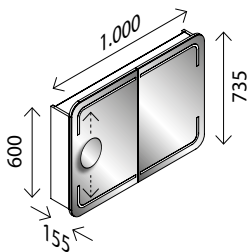

STELLA LED-Spiegelschrank, mit abgerundeten Ecken*

BxHxT: 100 x 73,5 x 15,5 cm

2 Türen einseitig verspiegelt, 4 x 212 Lumen,
4 Glaseinlegeböden, 1 Mittelwand, Elektrobox mit
1 Steckdose, Schalter, Ablageschale und USB-Stecker
(z. B. zum Laden des Smartphones), inkl. Kosmetik-
spiegel magnetisch, rund 150 mm