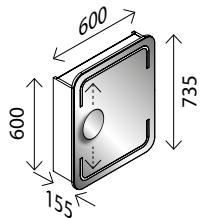

STELLA LED-Spiegelschrank, abgerundete Ecken*

BxHxT: 60 x 73,5 x 15,5 cm

1 Tür, 2 x 290 Lumen, 2 Glaseinlegebö., Elektrobox mit 1 Steckdose, Schalter, Ablageschale und USB-Stecker (z. B. zum Laden des Smartphones), inkl. Kosmetikspiegel magnetisch, rund 150 mm

Ausführung Anschlag links

Dark Oak-Dekor¹⁾	25845815	395,00 €
Weiß Glanz	25843244	395,00 €
Berg Eiche-Dekor¹⁾	25850101	395,00 €
Grafit Glanz	25850110	395,00 €
Eiche Maron-Dekor¹⁾	25850129	395,00 €

Ausführung Anschlag rechts

Dark Oak-Dekor¹⁾	25850138	395,00 €
Weiß Glanz	25850147	395,00 €
Berg Eiche-Dekor¹⁾	25850156	395,00 €
Grafit Glanz	25850165	395,00 €
Eiche Maron-Dekor¹⁾	25840174	395,00 €