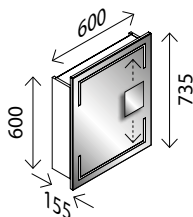

STELLA LED-Spiegelschrank, mit geraden Ecken*

BxHxT: 60 x 73,5 x 15,5 cm
1 Tür, 2 x 290 Lumen, 2 Glaseinlegeböden,
Elektrobox mit 1 Steckdose, Schalter, Ablageschale
und USB-Stecker (z. B. zum Laden des Smartphones),
inkl. Kosmetikspiegel magnetisch, quad. 150 mm

Ausführung Anschlag **links**

Dark Oak-Dekor¹⁾	25848434	395,00 €
Weiß Glanz	25848443	395,00 €
Berg Eiche-Dekor¹⁾	25849136	395,00 €
Grafit Glanz	25849145	395,00 €
Eiche Maron-Dekor¹⁾	25848726	395,00 €

Ausführung Anschlag **rechts**

Dark Oak-Dekor¹⁾	25848735	395,00 €
Weiß Glanz	25848744	395,00 €
Berg Eiche-Dekor¹⁾	25848753	395,00 €
Grafit Glanz	25848762	395,00 €
Eiche Maron-Dekor¹⁾	25848771	395,00 €