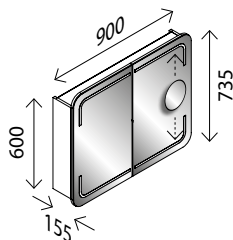

## STELLA LED-Spiegelschrank, mit abgerundeten Ecken\*

BxHxT: 80 x 73,5 x 15,5 cm  
2 Türen einseitig verspiegelt, 4 x 230 Lumen,  
2 Glaseinlegeböden, Elektrobox mit 1 Steckdose,  
Schalter, Ablageschale und USB-Stecker (z. B. zum  
Laden des Smartphones), inkl. Kosmetikspiegel  
magnetisch, rund 150 mm

# STELLA LED-Spiegelschrank mit **abgerundeten** Ecken

90cm

100cm

## STELLA LED-Spiegelschrank, mit abgerundeten Ecken\*

BxHxT: 90 x 73,5 x 15,5 cm

2 Türen einseitig verspiegelt, 4 x 212 Lumen,  
2 Glaseinlegeböden, Elektrobox mit 1 Steckdose,  
Schalter, Ablageschale und USB-Stecker (z. B. zum  
Laden des Smartphones), inkl. Kosmetikspiegel  
magnetisch, rund 150 mm