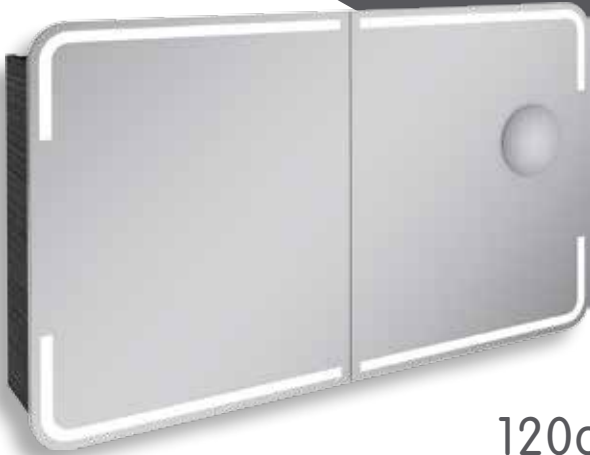

Camargue®

120cm

STELLA LED-Spiegelschrank, mit abgerundeten Ecken*

BxHxT: 120 x 73,5 x 15,5 cm

2 Türen einseitig verspiegelt, 4 x 251 Lumen,
4 Glaseinlegeböden, 1 Mittelwand, Elektrobox mit
1 Steckdose, Schalter, Ablageschale und USB-Stecker
(z. B. zum Laden des Smartphones), inkl. Kosmetik-
spiegel magnetisch, rund 150 mm