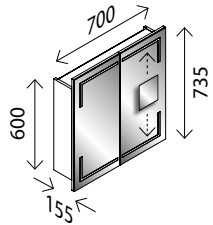

## STELLA LED-Spiegelschrank, mit geraden Ecken\*

BxHxT: 60 x 73,5 x 15,5 cm  
1 Tür, 2 x 290 Lumen, 2 Glaseinlegeböden,  
Elektrobox mit 1 Steckdose, Schalter, Ablageschale  
und USB-Stecker (z. B. zum Laden des Smartphones),  
inkl. Kosmetikspiegel magnetisch, quad. 150 mm

## STELLA LED-Spiegelschrank, mit geraden Ecken\*

BxHxT: 70 x 73,5 x 15,5 cm  
 2 Türen einseitig verspiegelt, 4 x 154 Lumen,  
 2 Glaseinlegeböden, Elektrobox mit 1 Steckdose,  
 Schalter, Ablageschale und USB-Stecker (z. B. zum  
 Laden des Smartphones), inkl. Kosmetikspiegel  
 magnetisch, quad. 150 mm