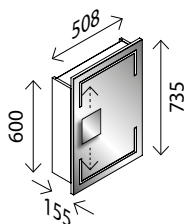

STELLA LED-Spiegelschrank mit geraden Ecken

50cm

60cm

STELLA LED-Spiegelschrank, mit geraden Ecken*

BxHxT: 51 x 73,5 x 15,5 cm
1 Tür, 2 x 251 Lumen, 2 Glaseinlegeböden,
Elektrobox mit 1 Steckdose, Schalter, Ablageschale
und USB-Stecker (z. B. zum Laden des Smartphones),
inkl. Kosmetikspiegel magnetisch, quad. 150 mm

Ausführung Anschlag **links**

Dark Oak-Dekor¹⁾	25848407	383,00 €
Weiß Glanz	25833421	383,00 €
Berg Eiche-Dekor¹⁾	25833430	383,00 €
Grafit Glanz	25849561	383,00 €
Eiche Maron-Dekor¹⁾	25833449	383,00 €

Ausführung Anschlag **rechts**

Dark Oak-Dekor¹⁾	25849127	383,00 €
Weiß Glanz	25846182	383,00 €
Berg Eiche-Dekor¹⁾	25846191	383,00 €
Grafit Glanz	25848416	383,00 €
Eiche Maron-Dekor¹⁾	25848425	383,00 €

STELLA LED-Spiegelschrank, mit geraden Ecken*

BxHxT: 60 x 73,5 x 15,5 cm
1 Tür, 2 x 290 Lumen, 2 Glaseinlegeböden,
Elektrobox mit 1 Steckdose, Schalter, Ablageschale
und USB-Stecker (z. B. zum Laden des Smartphones),
inkl. Kosmetikspiegel magnetisch, quad. 150 mm

Ausführung Anschlag **links**

Dark Oak-Dekor¹⁾	25848434	395,00 €
Weiß Glanz	25848443	395,00 €
Berg Eiche-Dekor¹⁾	25849136	395,00 €
Grafit Glanz	25849145	395,00 €
Eiche Maron-Dekor¹⁾	25848726	395,00 €

Ausführung Anschlag **rechts**

Dark Oak-Dekor¹⁾	25848735	395,00 €
Weiß Glanz	25848744	395,00 €
Berg Eiche-Dekor¹⁾	25848753	395,00 €
Grafit Glanz	25848762	395,00 €
Eiche Maron-Dekor¹⁾	25848771	395,00 €