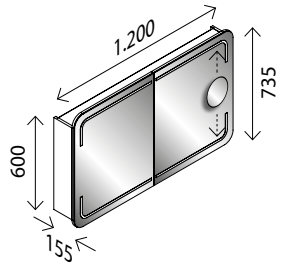

# Camargue®

120cm

## STELLA LED-Spiegelschrank, mit abgerundeten Ecken\*

BxHxT: 120 x 73,5 x 15,5 cm

2 Türen einseitig verspiegelt, 4 x 251 Lumen,  
4 Glaseinlegeböden, 1 Mittelwand, Elektrobox mit  
1 Steckdose, Schalter, Ablageschale und USB-Stecker  
(z. B. zum Laden des Smartphones), inkl. Kosmetik-  
spiegel magnetisch, rund 150 mm