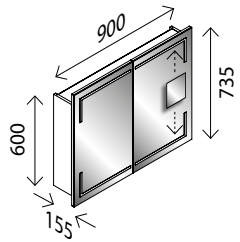

STELLA LED-Spiegelschrank mit geraden Ecken

90cm

100cm

STELLA LED-Spiegelschrank, mit geraden Ecken*

BxHxT: 90 x 73,5 x 15,5 cm
2 Türen einseitig verspiegelt, 4 x 212 Lumen,
2 Glaseinlegeböden, Elektrobox mit 1 Steckdose,
Schalter, Ablageschale und USB-Stecker (z. B. zum
Laden des Smartphones), inkl. Kosmetikspiegel
magnetisch, quad. 150 mm

Dark Oak-Dekor¹⁾	25849163	523,00 €
Weiß Glanz	25849172	523,00 €
Berg Eiche-Dekor¹⁾	25839261	523,00 €
Grafit Glanz	25839270	523,00 €
Eiche Maron-Dekor¹⁾	25844830	523,00 €

STELLA LED-Spiegelschrank, mit geraden Ecken*

BxHxT: 100 x 73,5 x 15,5 cm
2 Türen einseitig verspiegelt, 4 x 212 Lumen,
4 Glaseinlegeböden, 1 Mittelwand, Elektrobox mit
1 Steckdose, Schalter, Ablageschale und USB-Stecker
(z. B. zum Laden des Smartphones), inkl. Kosmetik-
spiegel magnetisch, quad. 150 mm

Dark Oak-Dekor¹⁾	25844849	579,00 €
Weiß Glanz	25849747	579,00 €
Berg Eiche-Dekor¹⁾	25839289	579,00 €
Grafit Glanz	25844858	579,00 €
Eiche Maron-Dekor¹⁾	25844867	579,00 €