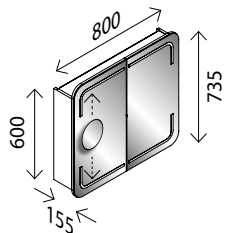

Dark Oak-Dekor¹⁾	25850305	511,00 €
Weiß Glanz	25843253	511,00 €
Berg Eiche-Dekor¹⁾	25843262	511,00 €
Grafit Glanz	25843271	511,00 €
Eiche Maron-Dekor¹⁾	25843280	511,00 €