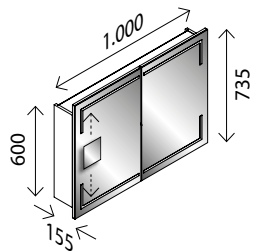

STELLA LED-Spiegelschrank, mit geraden Ecken*

BxHxT: 100 x 73,5 x 15,5 cm
2 Türen einseitig verspiegelt, 4 x 212 Lumen,
4 Glaseinlegeböden, 1 Mittelwand, Elektrobox mit
1 Steckdose, Schalter, Ablageschale und USB-Stecker
(z. B. zum Laden des Smartphones), inkl. Kosmetik-
spiegel magnetisch, quad. 150 mm

Dark Oak-Dekor¹⁾	25844849	579,00 €
Weiß Glanz	25849747	579,00 €
Berg Eiche-Dekor¹⁾	25839289	579,00 €
Grafit Glanz	25844858	579,00 €
Eiche Maron-Dekor¹⁾	25844867	579,00 €