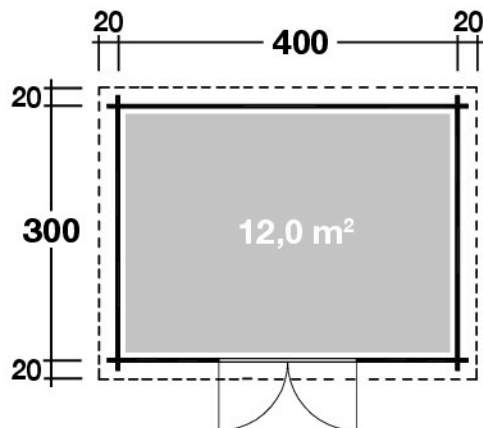

*Fundamenthölzer sind im Fußboden-Set enthalten. Fundamenthölzer sind für die Langlebigkeit der Häuser empfehlenswert.

Weitere Informationen finden Sie unter: www.finnhaus.de oder im aktuellen Katalog. Technische Änderungen, Druckfehler und Irrtümer vorbehalten.