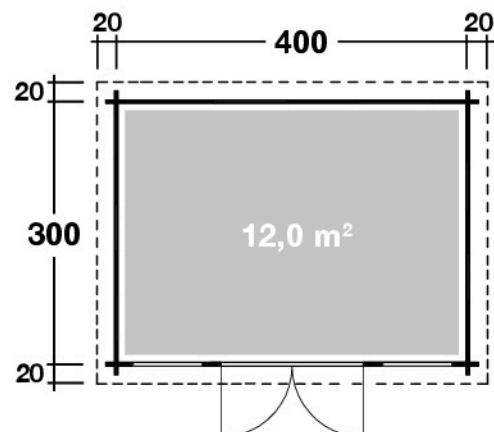

Mehr Produkte finden Sie
in unserem Katalog!

Art. 230 350

Metz C

28 mm / 400x300 cm / 12,0 m²

DIMENSIONEN

	Bohlenstärke	28 mm
	Innenmaß	394x294 cm
	Sockelmaß	400x300 cm
	Gesamtmaß	440x340 cm
	Grundfläche	12,0 m²
	Rauminhalt	26,3 m³
	Wandhöhe vorne (A) / hinten (B) vorne/hinten	228/211 cm
	Dachüberstand uml.	20 cm

DACH

	Dachneigung	3°
	Dachfläche	15,1 m²
	Dachbretter inkl. Dachpappe	18 mm

TÜR/ FENSTER

	Doppeltür (Milchglas)	149x187,5 cm
	Einzelfenster (2 Stück, Milchglas, Ausstell) Fensterausschnitte bitte bauseits vornehmen	72x44 cm

VERPACKUNG

	Paketabmessung	
	Paket 1	450x118x49 cm
	Paket 2 (Fenster)	100x80x30 cm
	Paketgewicht	750 kg

ZUBEHÖR (zzgl.)

	Fußboden-Set* Fundamenthölzer-Set* 4 Dichtungsbahnen 5 x 1 m Dachrinne Kunststoff 203A, braun Alu bis 600 cm mit 1 Fallrohr

Grundriss

*Fundamenthölzer sind im Fußboden-Set enthalten. Fundamenthölzer sind für die Langlebigkeit der Häuser empfehlenswert.

Weitere Informationen finden Sie unter: www.finnhaus.de oder im aktuellen Katalog.
Technische Änderungen, Druckfehler und Irrtümer vorbehalten.