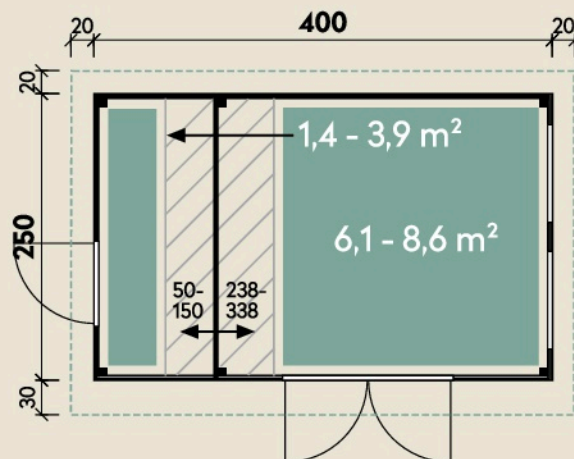

#### DIMENSIONEN

	Bohlenstärke	40 mm
	Innenmaß	392 x 242 cm
	Sockelmaß	400 x 250 cm
	Gesamtmaß	440 x 300 cm
	Grundfläche	10 m <sup>2</sup>
	Rauminhalt	20,5 m <sup>3</sup>
	Seitenwandhöhe v/h	222/200 cm
	Dachüberstand vorne/seitlich/hinten	30/ 20/ 20 cm
	Dachneigung	5 °
	Dachfläche	13,2 m <sup>2</sup>
	Dachbretter inkl. Dachpappe	18 mm
	Fußboden	18 mm

#### TÜREN & FENSTER

	Doppeltür (Milchglas)	149 x 188 cm
	Vollholz-Einzeltür	74 x 182 cm
	2 Kipp-Einzelfenster zum Öffnen (Milchglas)	72 x 44 cm

#### VERPACKUNG

	Paketmaß	
	Paket 1	458 x 115 x 78 cm
	Gesamtgewicht	940 kg

## Varianta 40 2-Raum

Der zweite Raum ist variabel und kann bei der Montage vergrößert bzw. verkleinert werden.

40 mm | 400 x 250 cm | 10 m<sup>2</sup>

Die UVP-Preise finden Sie in der Preisliste oder unter:  
[www.finnhaus.de/downloads.php](http://www.finnhaus.de/downloads.php)