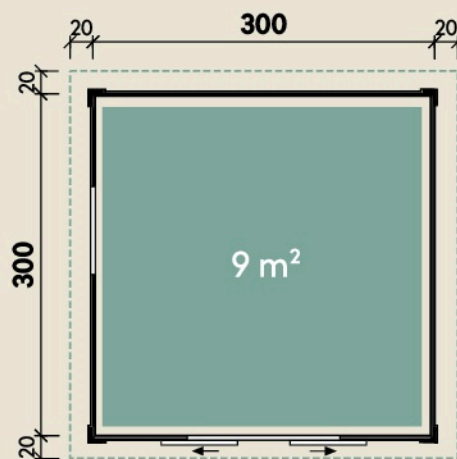

FARB- BEHANDLUNG (gegen Mehrpreis)

Fichte

Bernstein

Gletschergrau

Felsgrau

Alle Preise sind empfohlene Verkaufspreise inklusive der gesetzlichen MwSt.
Weitere Informationen finden Sie unter: www.finnhaus.de oder im aktuellen Katalog.
Technische Änderungen, Druckfehler und Irrtümer vorbehalten.