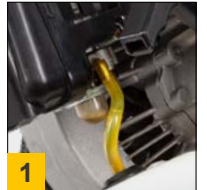

BOSMAAIER
DÉBROUSSILLEUSE
FREISCHNEIDER
DESBROZADORA

5 400338 082764 >

IMPORTANT FEATURES

52
CC

Ø420
mm
grass trimmer

Ø255
mm
brush cutter

3
YEAR
WARRANTY

EASY START ENGINE

VIBRATION REDUCTION SYSTEM

HARNESS INCLUDED

- 1 PRIMER BULB**
VOORPOMP
AMPOULE D'AMORÇAGE
KRAFTSTOFFHAHN
BULBO DE CEBADO
- 2 FUEL TANK 1100ml**
BENZINERESERVOIR
RESERVOIR D'ESSENCE
KRAFTSTOFFTANK
DEPÓSITO DE COMBUSTIBLE
- 3 SAFETY SWITCH + THROTTLE TRIGGER**
VEILIGHEIDSSCHAKELAAR + GASHEDEL
INTERRUPTEUR DE SÉCURITÉ + BOUTON D'ACCÉLÉRATEUR
SCHUTZSCHALTER + GASGRIFF
INTERRUPTOR DE SEGURIDAD + GATILLO DEL REGULADOR
- 4 SPOOL (DOUBLE THREAD - Ø2.4mm/4m)**
SPOEL (DUBBELE SNIJDRAAD)
BOBINE (DOUBLE FIL DE COUPE)
SCHNEIDSEIL (DOPPELTES SCHNEIDSEIL)
HILO DE LA CORTADORA (CORTE DOBLE)
- 5 PROTECTION GUARD**
BESCHERMKAP
CAPOT DE PROTECTION
SCHUTZVORRICHTUNG
DISPOSITIVO DE PROTECCIÓN
- 6 THREAD CUTTER**
DRAADAFSNIJDER
COUPE-FIL
SCHNEIDSEIL-ZUSCHNEIDER
CORTADOR DE HILO