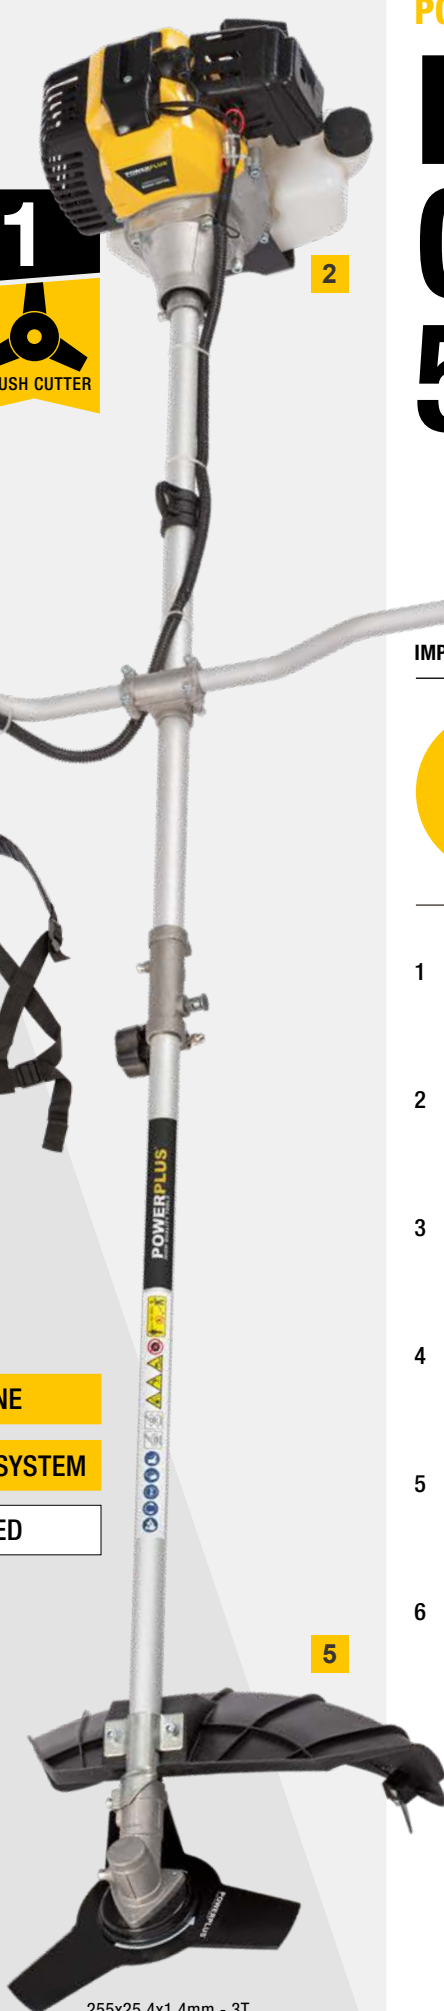

POWERPLUS
HIGH QUALITY TOOLS

2IN1

GRASS TRIMMER

BRUSH CUTTER

2

POWXG30412

BRUSH CUTTER

52cc

BOSMAAIER
DÉBROUSSILLEUSE
FREISCHNEIDER
DESBROZADORA

5 400338 082764 >

IMPORTANT FEATURES

52
CC

Ø420
mm
grass trimmer

Ø255
mm
brush cutter

3
YEAR
WARRANTY

EASY START ENGINE

VIBRATION REDUCTION SYSTEM

HARNESS INCLUDED

- 1 PRIMER BULB**
VOORPOMP
AMPOULE D'AMORÇAGE
KRAFTSTOFFHAHN
BULBO DE CEBADO
- 2 FUEL TANK 1100ml**
BENZINERESERVOIR
RESERVOIR D'ESSENCE
KRAFTSTOFFTANK
DEPÓSITO DE COMBUSTIBLE
- 3 SAFETY SWITCH + THROTTLE TRIGGER**
VEILIGHEIDSSCHAKELAAR + GASHEDEL
INTERRUPTEUR DE SÉCURITÉ + BOUTON D'ACCÉLÉRATEUR
SCHUTZSCHALTER + GASGRIFF
INTERRUPTOR DE SEGURIDAD + GATILLO DEL REGULADOR
- 4 SPOOL (DOUBLE THREAD - Ø2.4mm/4m)**
SPOEL (DUBBELE SNIJDRAAD)
BOBINE (DOUBLE FIL DE COUPE)
SCHNEIDSEIL (DOPPELTES SCHNEIDSEIL)
HILO DE LA CORTADORA (CORTE DOBLE)
- 5 PROTECTION GUARD**
BESCHERMKAP
CAPOT DE PROTECTION
SCHUTZVORRICHTUNG
DISPOSITIVO DE PROTECCIÓN
- 6 THREAD CUTTER**
DRAADAFSNIJDER
COUPE-FIL
SCHNEIDSEIL-ZUSCHNEIDER
CORTADOR DE HILO

1

3

5

5

4

use with fuel type
95|E10 98|E5

255x25.4x1.4mm - 3T

POWERPLUS
HIGH QUALITY TOOLS