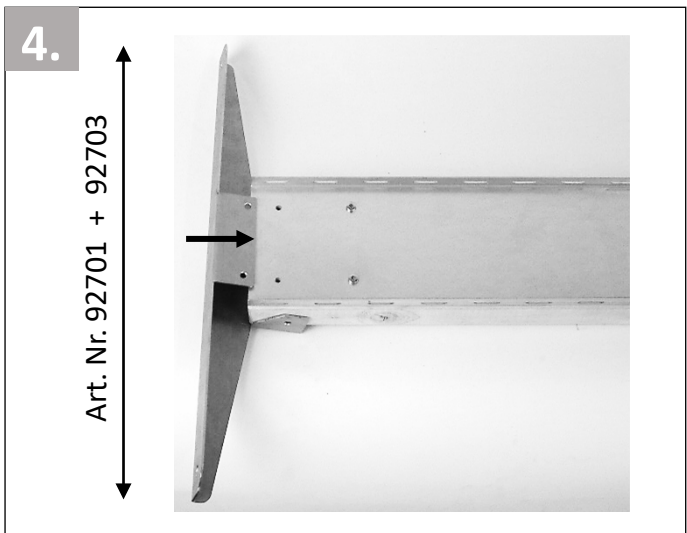

## Vertikales Hochbeet INALTO

- 24 Stk. A2 Ø5 x 35 / TX25  **A**
- 4 Stk. A2 M5 x 50 / PH2  **B**
- 4 Stk. A2 Ø6 x 100 / TX25  **C**
- 4 Stk. A2 M5  **D**

11.

Art. Nr. 92700 + 92701 / 4x  
 Art. Nr. 92702 + 92703 / 8x

12.

INALTOs können als Sicherheitsmaßnahme fest im Boden verankert werden.  
 INALTOs can be mounted to the floor / ground as a safety precaution if deemed necessary.

Les INALTO peuvent être fixés au sol par mesure de sécurité si cela s'avère nécessaire.