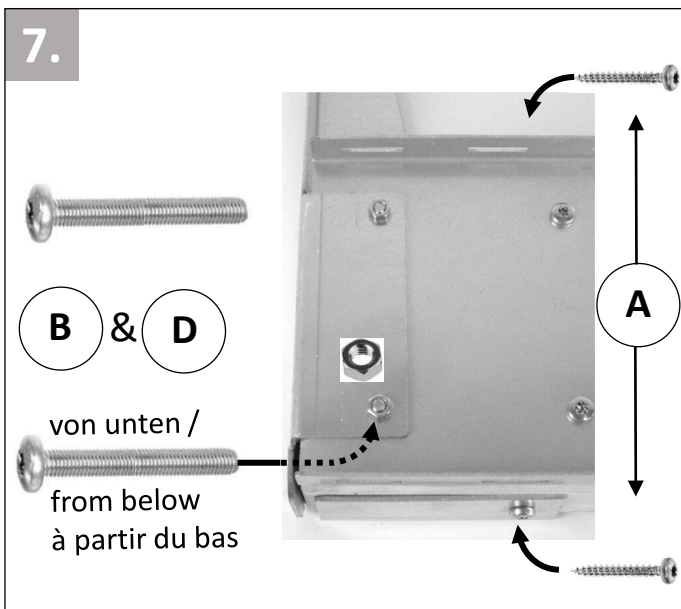

## Vertikales Hochbeet INALTO

- 24 Stk. A2 Ø5 x 35 / TX25  **A**
- 4 Stk. A2 M5 x 50 / PH2  **B**
- 4 Stk. A2 Ø6 x 100 / TX25  **C**
- 4 Stk. A2 M5  **D**

11.

Art. Nr. 92700 + 92701 / 4x  
 Art. Nr. 92702 + 92703 / 8x

12.

INALTOs können als Sicherheitsmaßnahme fest im Boden verankert werden.  
 INALTOs can be mounted to the floor / ground as a safety precaution if deemed necessary.

Les INALTO peuvent être fixés au sol par mesure de sécurité si cela s'avère nécessaire.