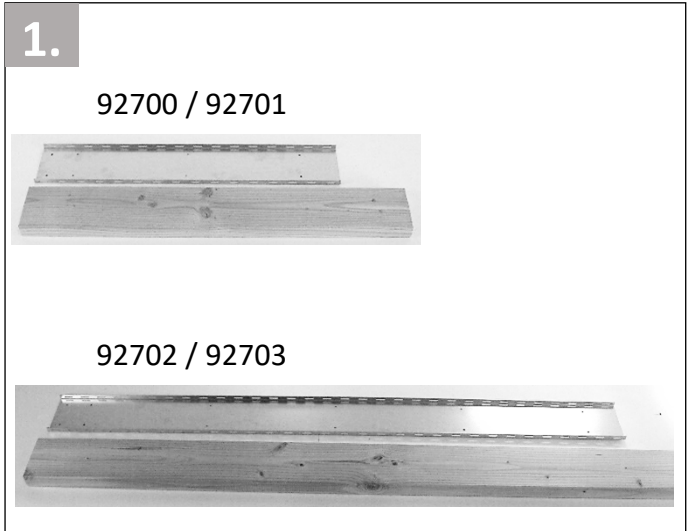

# Art.- Nr. 92700, 92701, 92702, 92703

## Vertikales Hochbeet INALTO

- 24 Stk. A2 Ø5 x 35 / TX25  **A**
- 4 Stk. A2 M5 x 50 / PH2  **B**
- 4 Stk. A2 Ø6 x 100 / TX25  **C**
- 4 Stk. A2 M5  **D**

11.

Art. Nr. 92700 + 92701 / 4x  
 Art. Nr. 92702 + 92703 / 8x