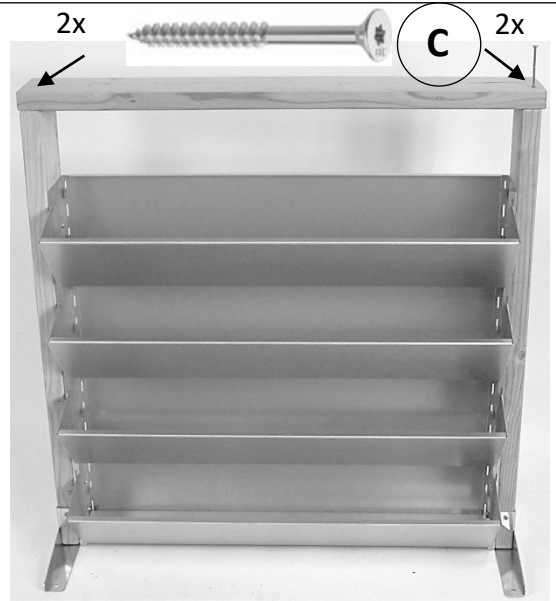

## Vertikales Hochbeet INALTO

- 24 Stk. A2 Ø5 x 35 / TX25  **A**
- 4 Stk. A2 M5 x 50 / PH2  **B**
- 4 Stk. A2 Ø6 x 100 / TX25  **C**
- 4 Stk. A2 M5  **D**

11.

Art. Nr. 92700 + 92701 / 4x  
 Art. Nr. 92702 + 92703 / 8x

12.

INALTOs können als Sicherheitsmaßnahme fest im Boden verankert werden.  
 INALTOs can be mounted to the floor / ground as a safety precaution if deemed necessary.

Les INALTO peuvent être fixés au sol par mesure de sécurité si cela s'avère nécessaire.