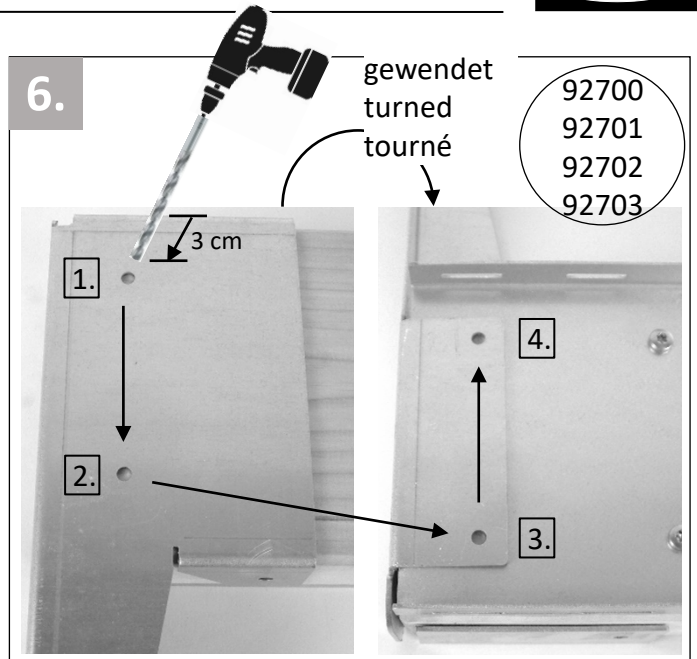

## Vertikales Hochbeet INALTO

- 24 Stk. A2 Ø5 x 35 / TX25  **A**
- 4 Stk. A2 M5 x 50 / PH2  **B**
- 4 Stk. A2 Ø6 x 100 / TX25  **C**
- 4 Stk. A2 M5  **D**

11.

Art. Nr. 92700 + 92701 / 4x  
 Art. Nr. 92702 + 92703 / 8x

12.

INALTOs können als Sicherheitsmaßnahme fest im Boden verankert werden.  
 INALTOs can be mounted to the floor / ground as a safety precaution if deemed necessary.

Les INALTO peuvent être fixés au sol par mesure de sécurité si cela s'avère nécessaire.