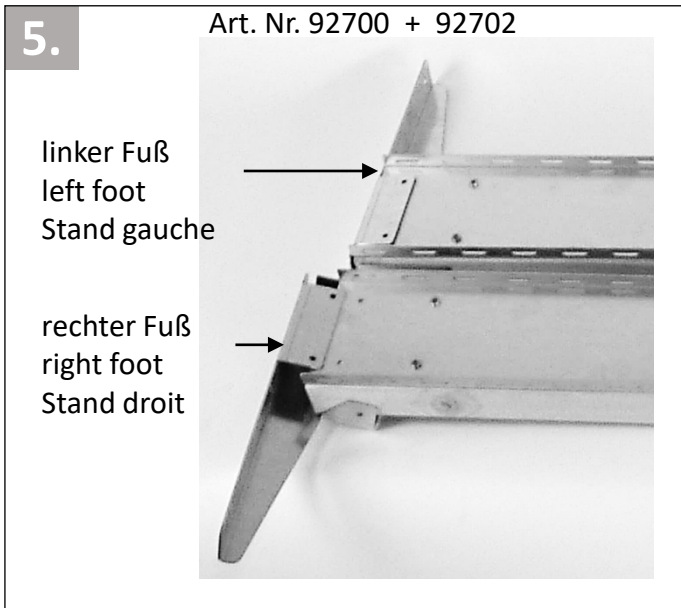

# Art.- Nr. 92700, 92701, 92702, 92703

## Vertikales Hochbeet INALTO

- 24 Stk. A2 Ø5 x 35 / TX25  **A**
- 4 Stk. A2 M5 x 50 / PH2  **B**
- 4 Stk. A2 Ø6 x 100 / TX25  **C**
- 4 Stk. A2 M5  **D**

11.

Art. Nr. 92700 + 92701 / 4x  
 Art. Nr. 92702 + 92703 / 8x

12.

INALTOs können als Sicherheitsmaßnahme fest im Boden verankert werden.  
 INALTOs can be mounted to the floor / ground as a safety precaution if deemed necessary.

Les INALTO peuvent être fixés au sol par mesure de sécurité si cela s'avère nécessaire.