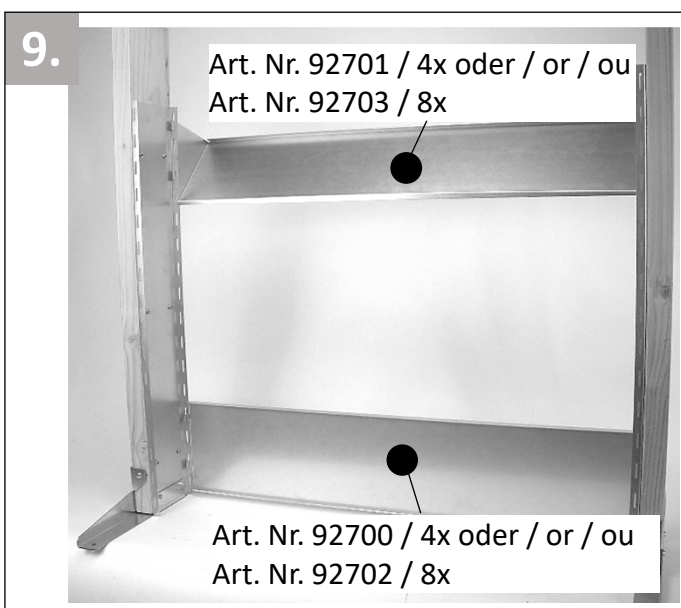

# Art.- Nr. 92700, 92701, 92702, 92703

## Vertikales Hochbeet INALTO

- 24 Stk. A2 Ø5 x 35 / TX25  **A**
- 4 Stk. A2 M5 x 50 / PH2  **B**
- 4 Stk. A2 Ø6 x 100 / TX25  **C**
- 4 Stk. A2 M5  **D**

11.

Art. Nr. 92700 + 92701 / 4x  
 Art. Nr. 92702 + 92703 / 8x