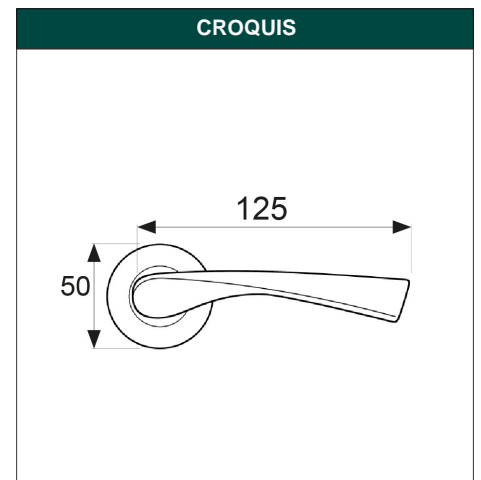

DESCRIPCIÓN BL JGO ROSETA 707 LS

REFERENCIA 17033

EAN 8431488170336

FAMILIA MANILLAS

DIMENSIONES	(mm)
LARGO:	200,00
ANCHO:	150,00
ALTO:	3,00

PESO	(kg)
PESO UNIT. NETO:	0,36800
PESO UNIT. BRUTO:	0,00000

DESCRIPCIÓN COMERCIAL

BLISTER JUEGO DE ROSETA EN ALUMINIO. DIAMETRO DE LA ROSETA 50 MM. ACABADO LATON SATINADO.

CARACTERÍSTICAS TÉCNICAS			
ACABADO:	LATON SATINADO	FAMILIA:	MANILLAS
MATERIAL:	ALUMINIO	EAN UNIDAD:	8431488170336
PRESENTACION:	BLISTER	EAN ENVASE:	8431488429380
PAGINA CATALOGO:	36	PESO NETO:	0,368 Kg
CONTENIDO BLISTER:	1	PESO BRUTO:	0 Kg
UNIDAD FACTURACION:	BLISTER	MEDIDA:	200 x 150 x 3 mm
MARCA:	BRIMIC		