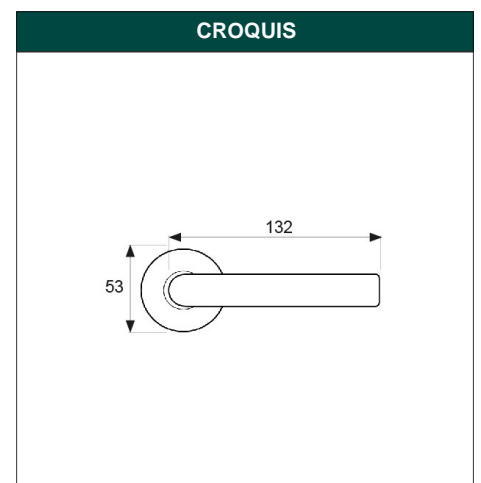

DESCRIPCIÓN BL JGO ROSETA L CURVA 575 IN

REFERENCIA 17003

EAN 8431488170039

FAMILIA MANILLAS

DIMENSIONES	(mm)
LARGO:	200,00
ANCHO:	150,00
ALTO:	3,00

PESO	(kg)
PESO UNIT. NETO:	0,38600
PESO UNIT. BRUTO:	0,00000

DESCRIPCIÓN COMERCIAL

BLISTER JUEGO ROSETA L CON ANGULO CURVO EN ACERO INOXIDABLE. DIAMETRO DE LA ROSETA 53 MM. ACABADO INOX.

CARACTERÍSTICAS TÉCNICAS			
ACABADO:	INOX	MARCA:	BRIMIC
MATERIAL:	ACERO INOXIDABLE	FAMILIA:	MANILLAS
PRESENTACION:	BLISTER	EAN UNIDAD:	8431488170039
PAGINA CATALOGO:	9	EAN ENVASE:	8431488429090
CONTENIDO BLISTER:	1	PESO NETO:	0,386 Kg
UNIDAD FACTURACION:	BLISTER	PESO BRUTO:	0 Kg
ATRIBUTO 1:	ÁNGULO CURVO	MEDIDA:	200 x 150 x 3 mm