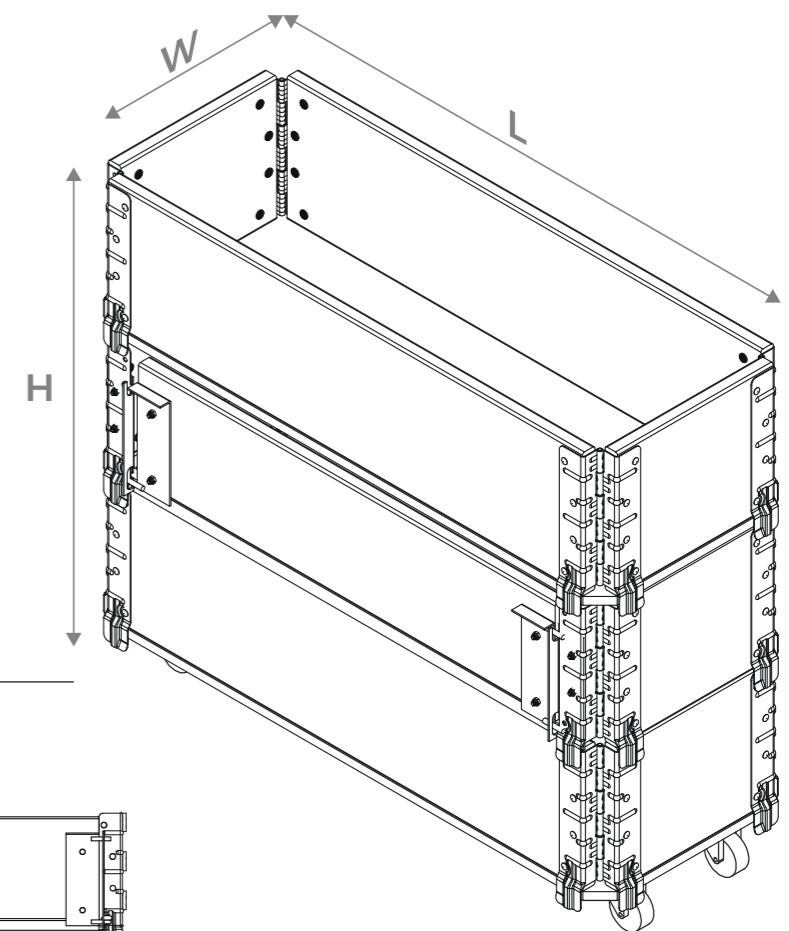

HERBS BOX ADVANCED LONG

L	W	H
120 cm	40 cm	68 cm
120 cm	30 cm	68 cm

ENG: Do not overwater
 SWE: Övertvatna inte
 FIN: Vältä ylikastelua
 NO: Ikke overvann
 DE: Nicht überwässern
 DK: Må ikke overvandes
 FR: Ne pas trop arroser
 LV: Nepārļaištīt