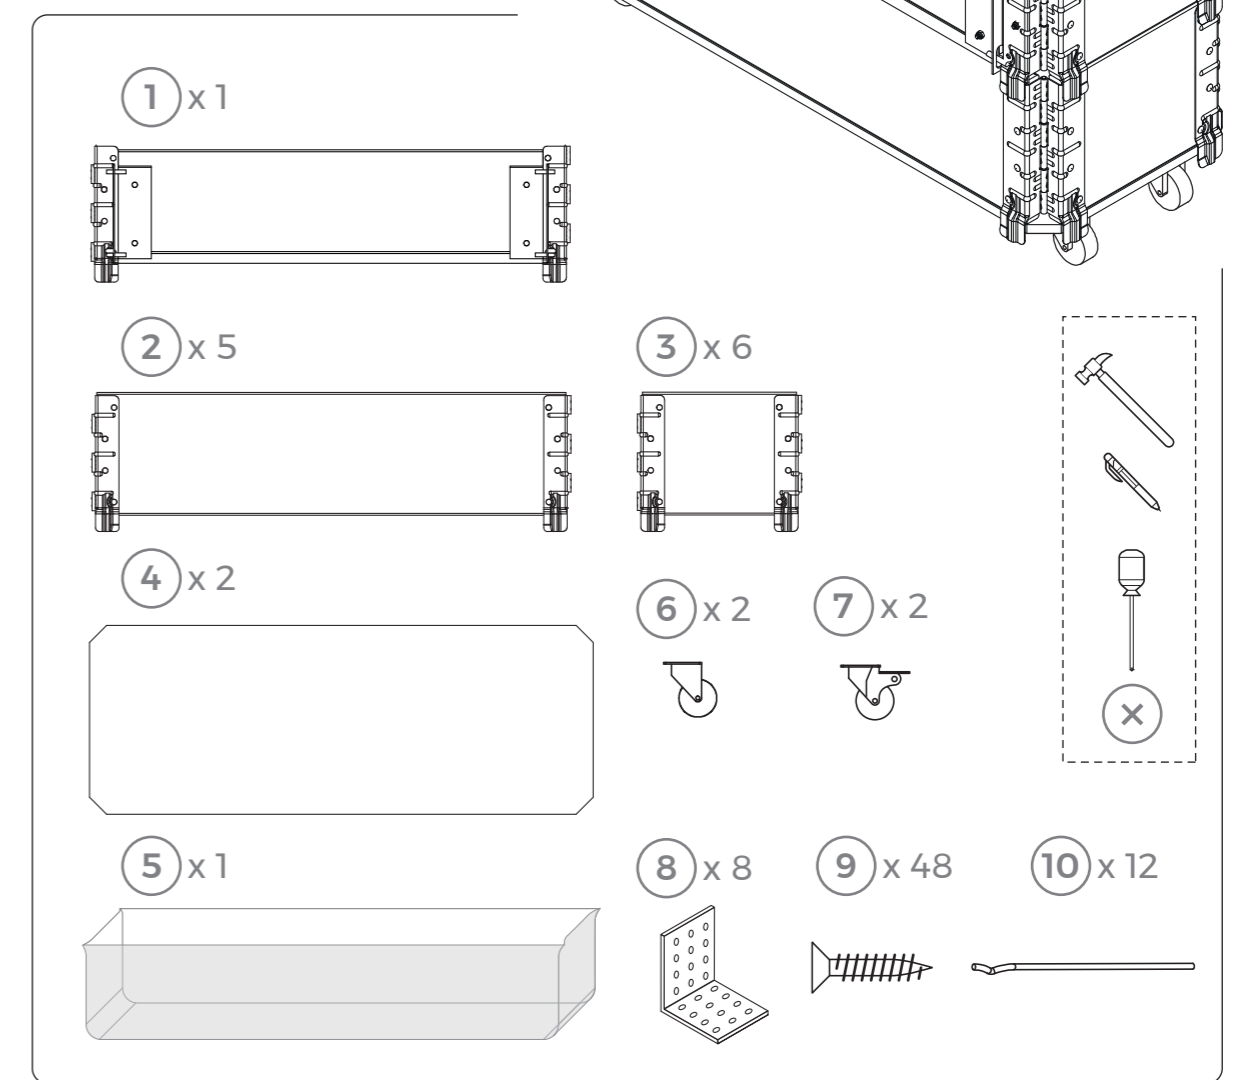

HERBS BOX ADVANCED LONG

L	W	H
120 cm	40 cm	68 cm
120 cm	30 cm	68 cm

ENG: Do not overwater
 SWE: Övertvatna inte
 FIN: Vältä ylikastelua
 NO: Ikke overvann
 DE: Nicht überwässern
 DK: Må ikke overvandes
 FR: Ne pas trop arroser
 LV: Nepārļaištīt