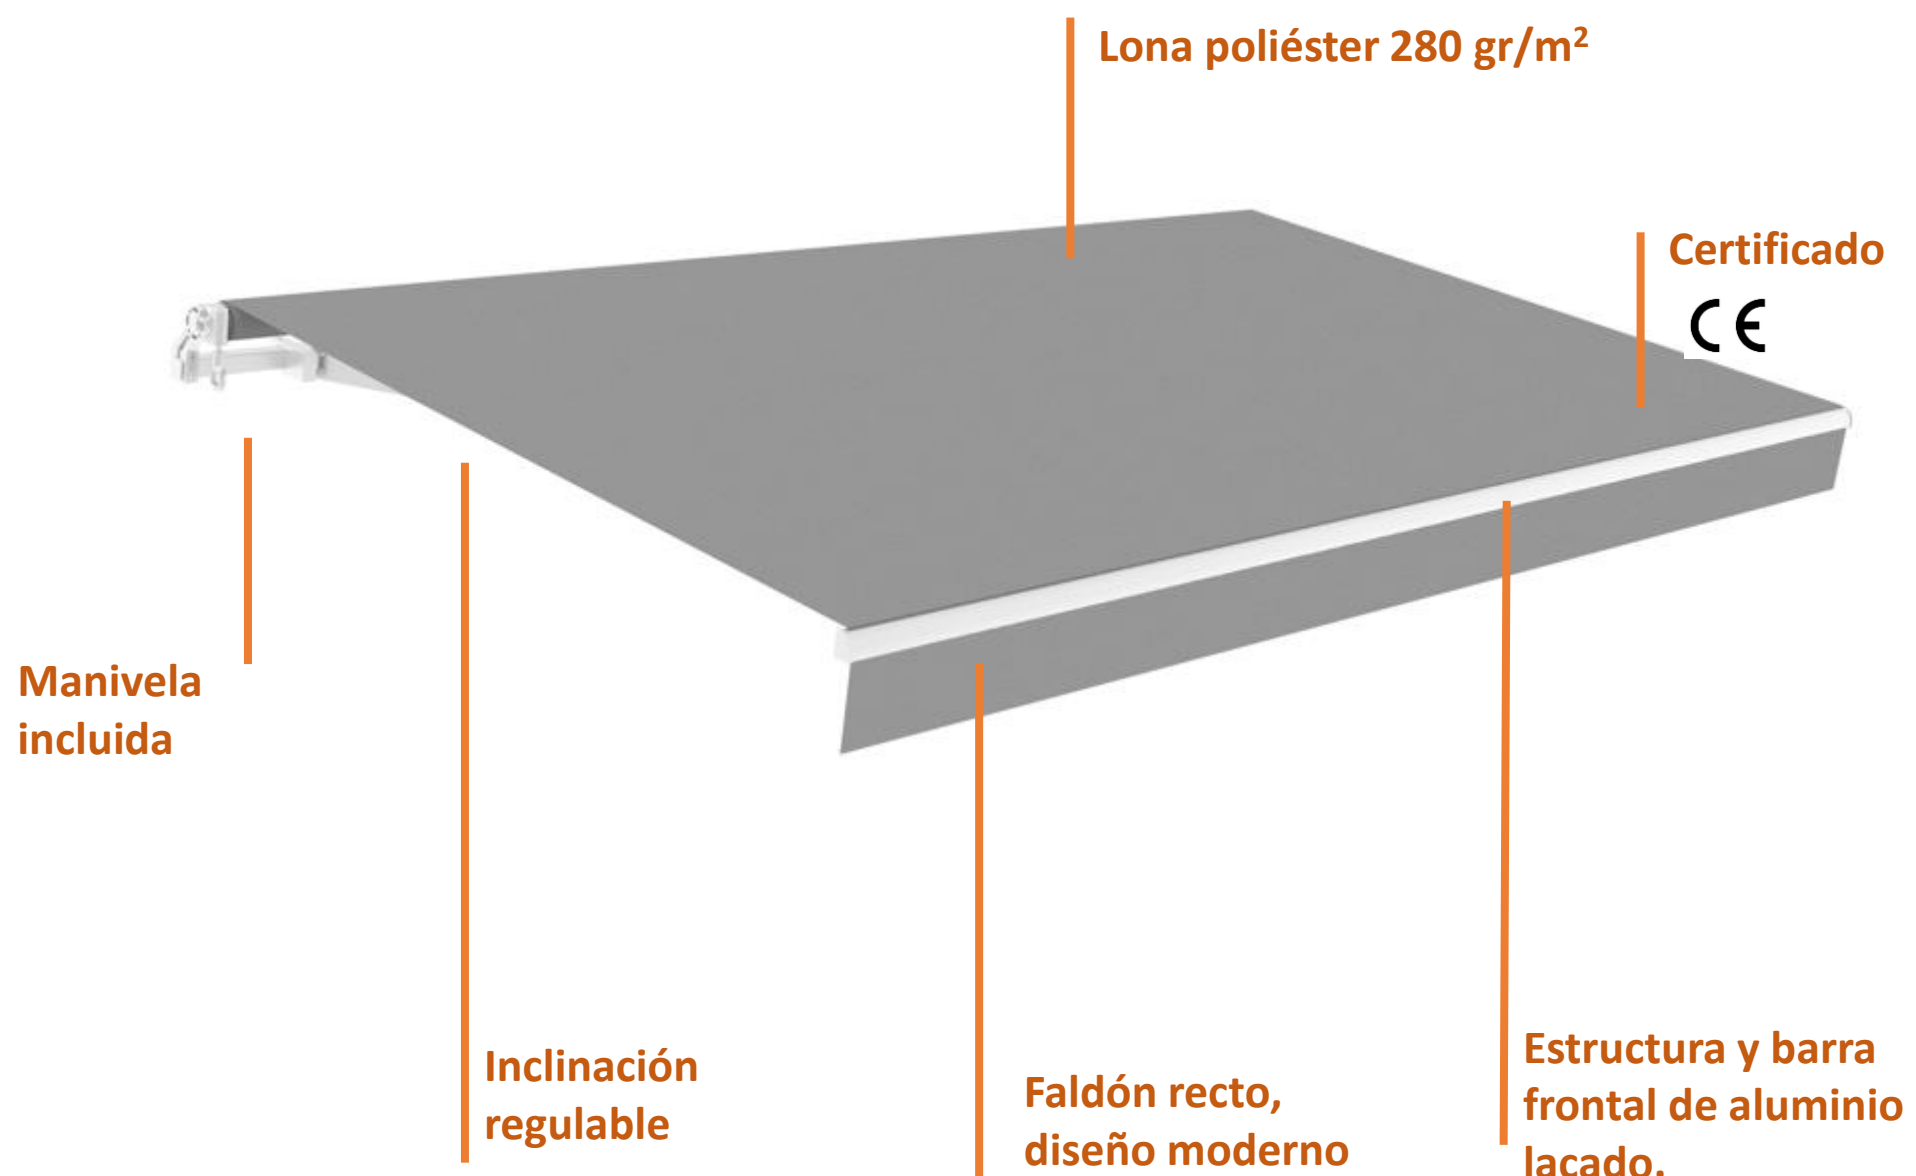

**Smartsun Original****TOLDO SMARTSUN CLASSIC 3X2 m  
COLOR GRIS CLARO**

Con el toldo Smartsun Classic hemos creado un producto con todas aquellas características esenciales para conseguir la mejor sombra, dotado de gran resistencia, y con una amplia variedad de colores. Al emplear materiales como el aluminio se atribuye al toldo una mayor ligereza, lo cual somete a menores tensiones los anclajes que lo sujetan, facilitando el transporte, la manipulación y desde luego el montaje. En este concepto de toldo presentamos diseños atemporales y modernos adaptados a todos los gustos. Escoge tu medida y color y empieza a disfrutar de tu espacio de sombra

**CARACTERISTICAS**

- Lona poliéster 280 gr/m<sup>2</sup> con tratamiento para exterior.
- Faldón recto.
- Tubo de enrollado de aluminio 60 Ø mm
- Barra torsión de acero: 35x35 mm
- Barra frontal de aluminio 37x29 mm
- Brazos de aluminio: 50x30/40x20 mm
- Incluye 2 soportes a pared
- Incluye manivela
- Toldo inclinable en regulación

**MEDIDA (ancho x fondo)**

- 2,95x2 m

**PESO**

- 20 Kg

**DIMENSION EMBALAJE**

- 150x40x10 cm