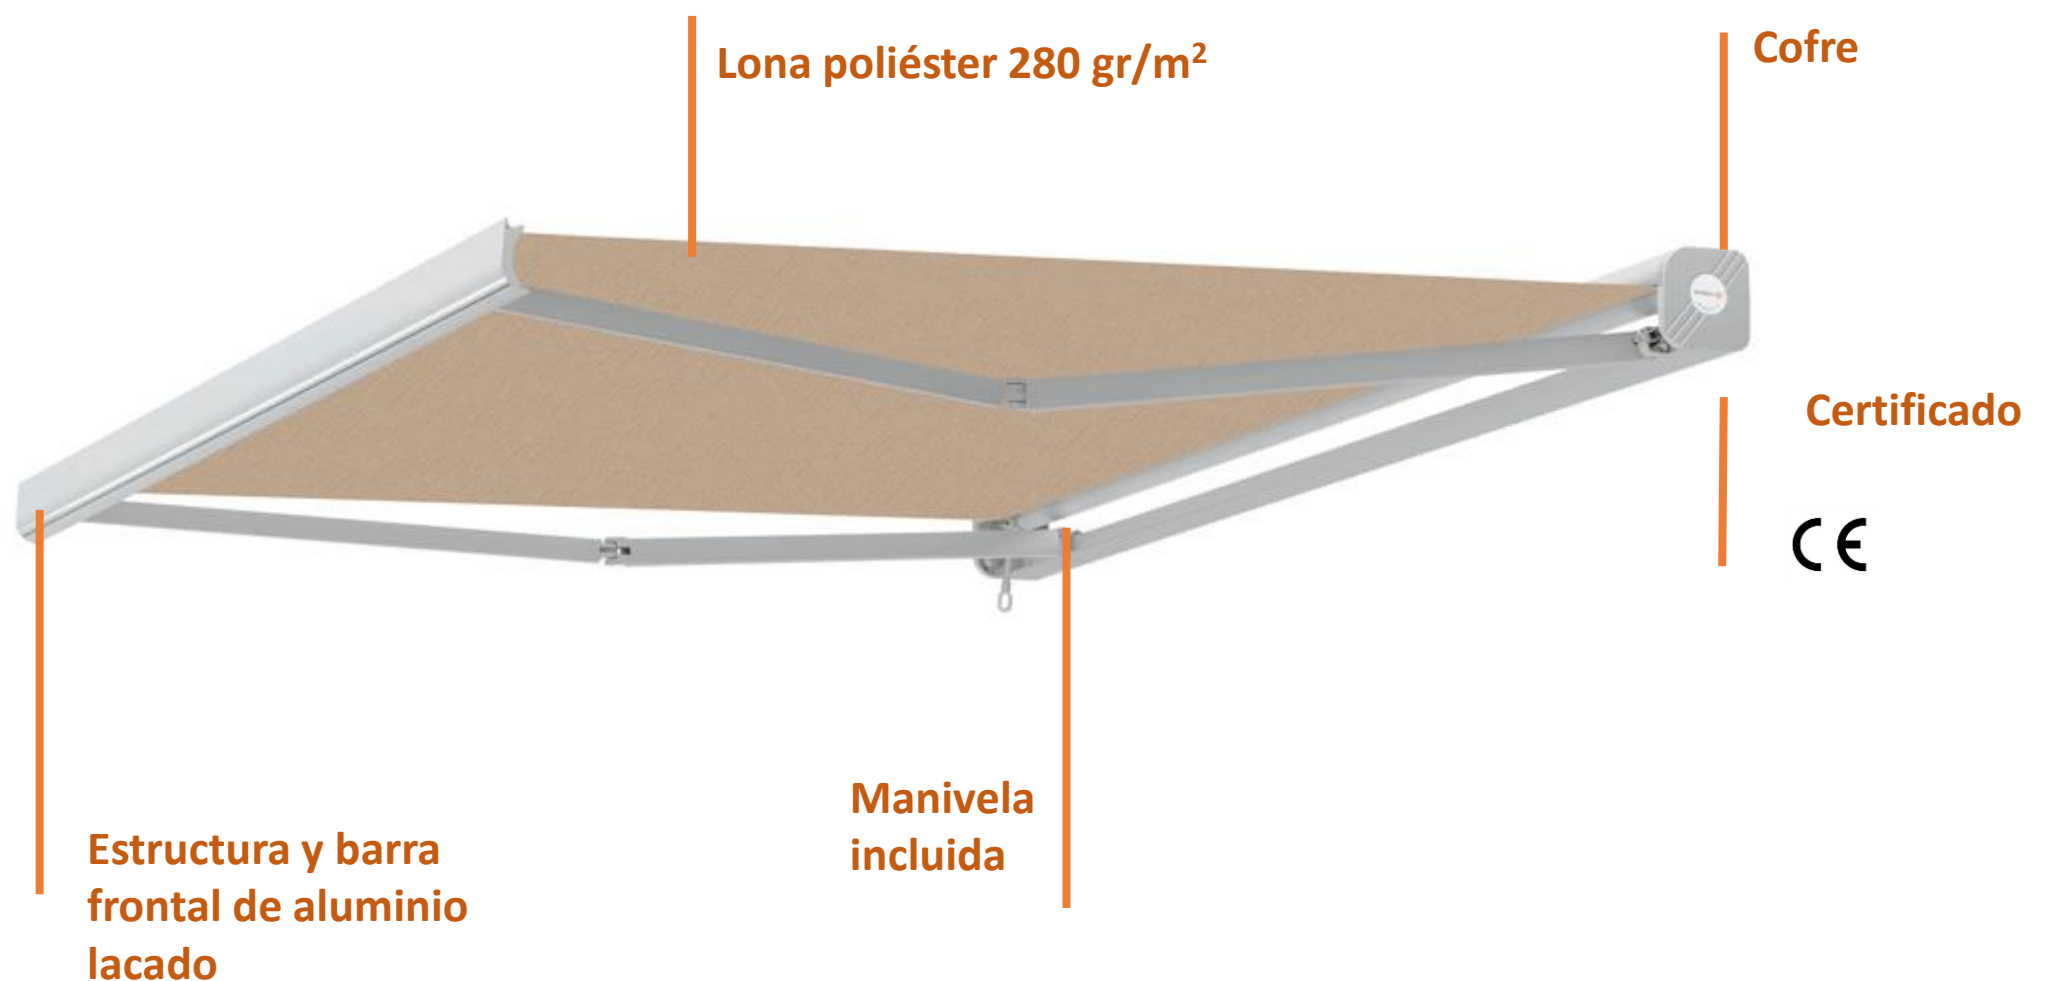

FIJI**TOLDO MANUAL FIJI 4X3 m
COLOR BEIGE ARENA**

Smartsun presenta para 2022 una apuesta segura en calidad y diseño, el toldo SMARTSUN FIJI. Este nuevo modelo destaca por su personalidad y diseño moderno. Su novedosa estructura contrasta a la perfección con el acabado de pared de cualquier hogar, ofreciendo un espacio de calidad y diseño único. Incorpora cofre de aluminio para una protección perfecta de la estructura y la lona ante las inclemencias meteorológicas, así como el certificado CE y garantía Smartsun.

**CARACTERÍSTICAS**

- Lona poliéster 280 gr/m² contratamiento UV
- Tubo de enrollado de aluminio 68 Ø mm
- Barra frontal de aluminio 131x55 mm
- Brazos de aluminio: 58x30/50x25 mm
- Cofre de aluminio: 185x70 + 185x15 mm
- Barra de torsión de acero 35x35 mm
- Incluye soportes a pared
- Incluye manivela
- Garantía 3 años

MEDIDA (ancho x fondo)

- 3,95x3 m

PESO

- 37 Kg

DIMENSION EMBALAJE

- 399x26x30 cm