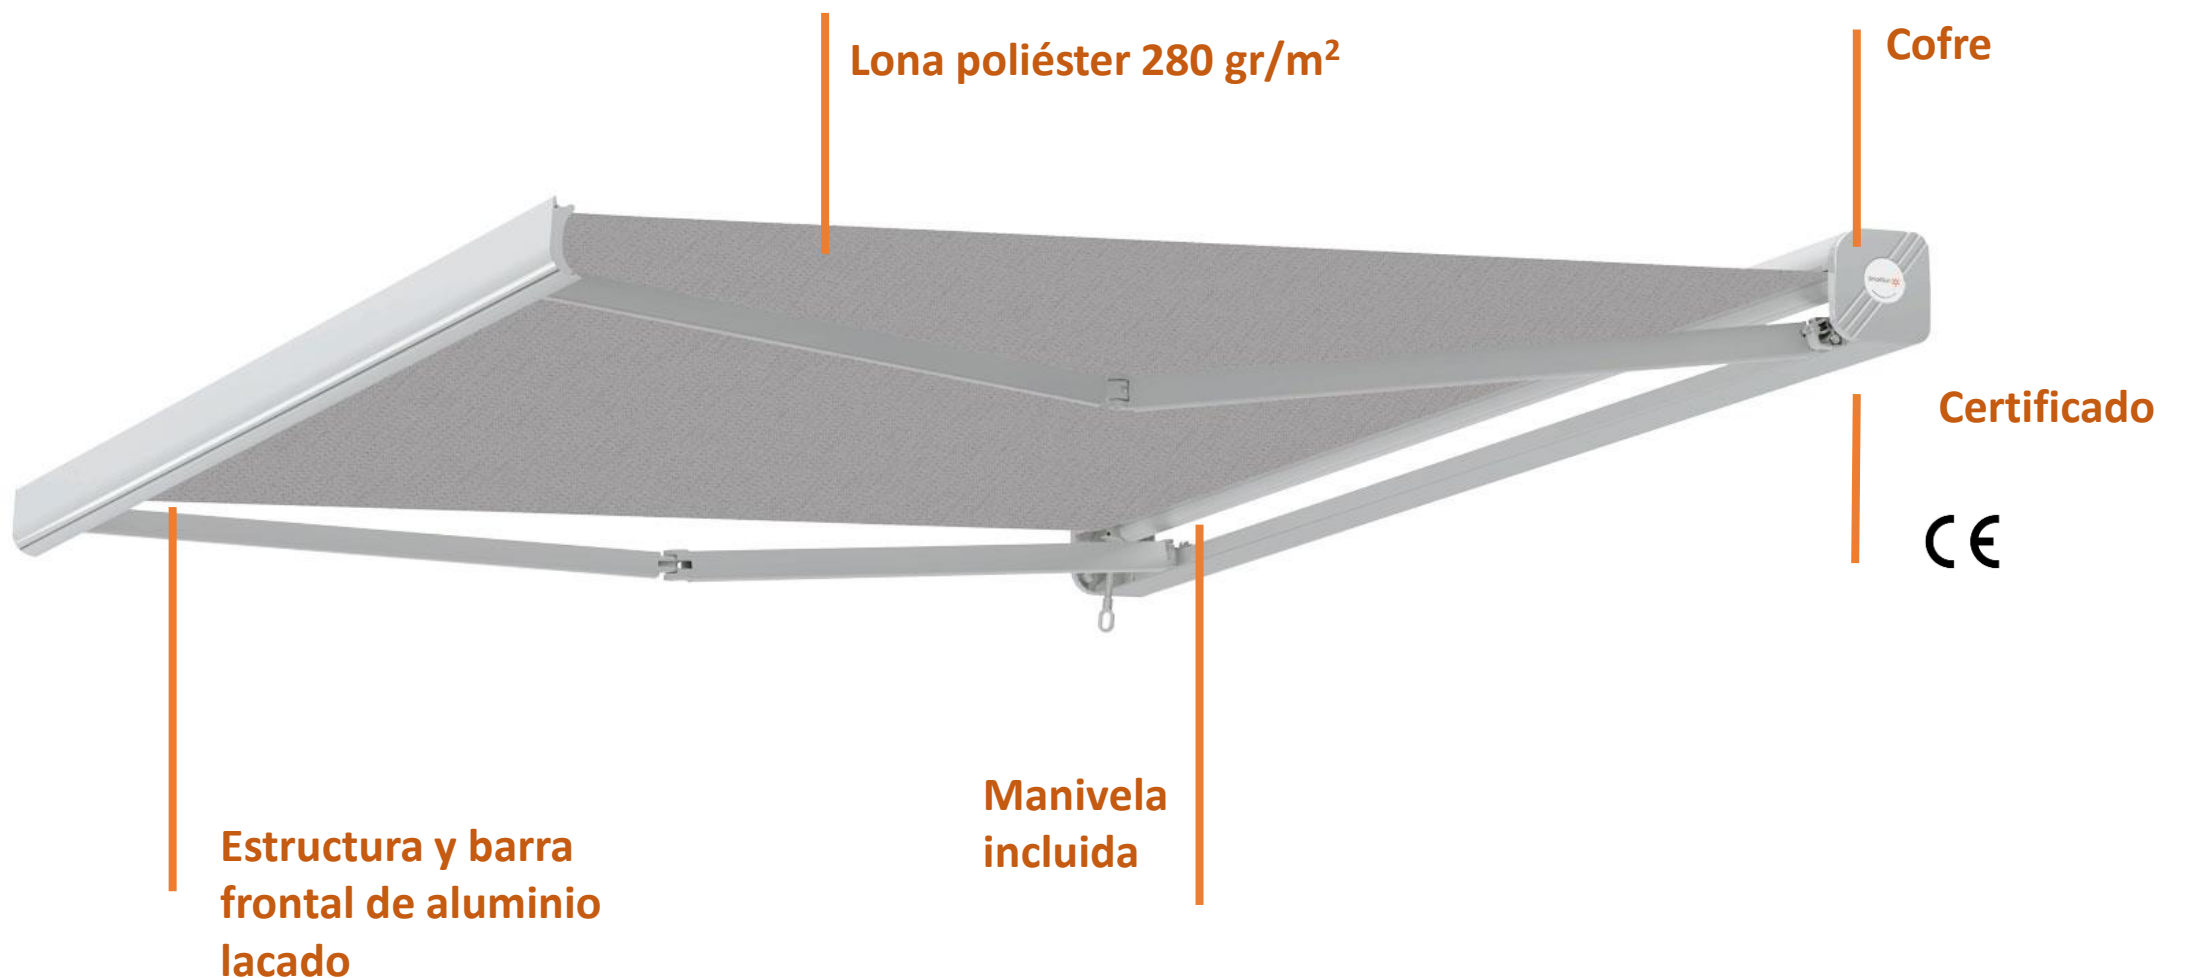

FIJI**TOLDO MANUAL FIJI 4X3 m
COLOR GRIS PIEDRA**

Smartsun presenta para 2022 una apuesta segura en calidad y diseño, el toldo SMARTSUN FIJI. Este nuevo modelo destaca por su personalidad y diseño moderno. Su novedosa estructura contrasta a la perfección con el acabado de pared de cualquier hogar, ofreciendo un espacio de calidad y diseño único. Incorpora cofre de aluminio para una protección perfecta de la estructura y la lona ante las inclemencias meteorológicas, así como el certificado CE y garantía Smartsun.

**CARACTERÍSTICAS**

- Lona poliéster 280 gr/m2 contratamiento UV
- Tubo de enrollado de aluminio 68 Ø mm
- Barra frontal de aluminio 131x55 mm
- Brazos de aluminio: 58x30/50x25 mm
- Cofre de aluminio: 185x70 + 185x15 mm
- Barra de torsión de acero 35x35 mm
- Incluye soportes a pared
- Incluye manivela
- Garantía 3 años

MEDIDA (ancho x fondo)

- 3,95x3 m

PESO

- 37 Kg

DIMENSION EMBALAJE

- 399x26x30 cm