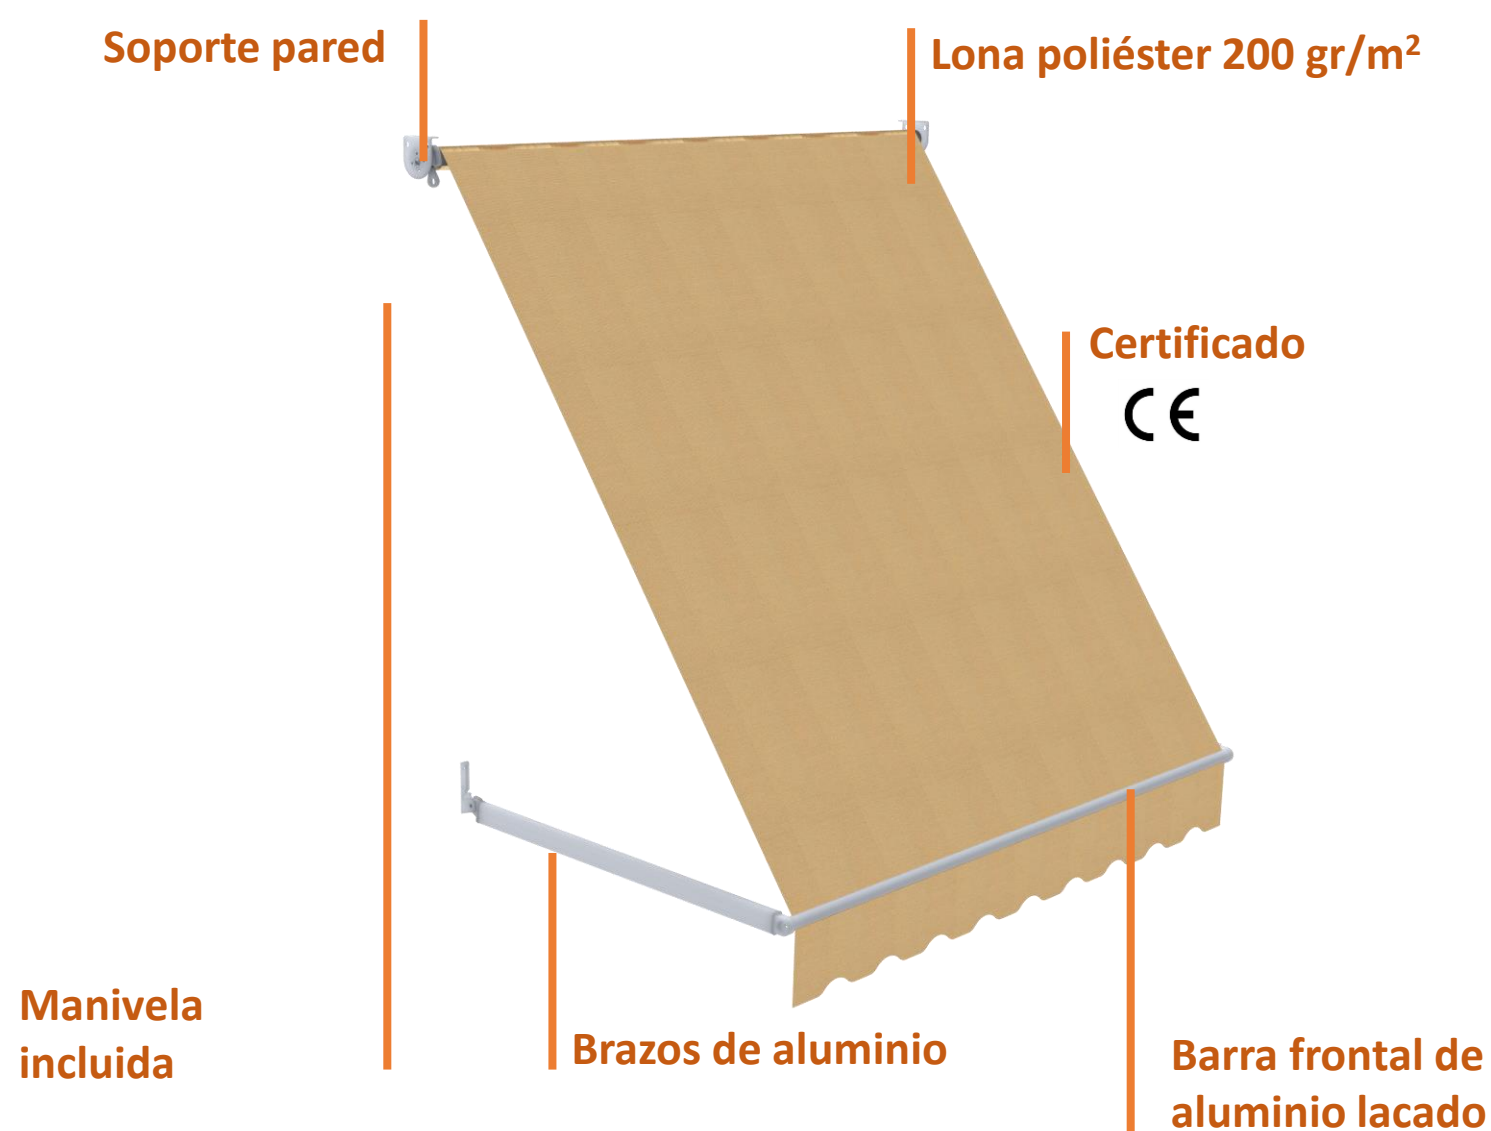

ESSENTIAL**TOLDO VENTANA ESSENTIAL 1,2X1,2 m
COLOR BEIGE ARENA**

El toldo ventana ESSENTIAL es un básico de protección para la mayoría de hogares de nuestro país. Ideal para protegerte de los días de sol dentro de casa, conservando un ambiente fresco y agradable. Además evitarás también el daño en tapicerías y muebles que produce la incidencia directa del sol.

Fabricado en los mejores materiales, te ofrecemos varios colores a elegir.

Disponible para instalación en pared, con apertura y recogida manual mediante manivela.

**CARACTERISTICAS**

- Lona poliéster 200 gr/m² con tratamiento
- Tubo de enrollado de aluminio 38 Ø mm
- Barra frontal de aluminio 25 Ø mm
- Brazos de aluminio 39x19x700 mm
- Incluye anclajes a pared
- Incluye manivela
- Garantía 2 años

MEDIDA (ancho x fondo)

- 1,2x1,2 m

PESO

- 4 Kg

DIMENSION EMBALAJE

- 125x15x12 cm