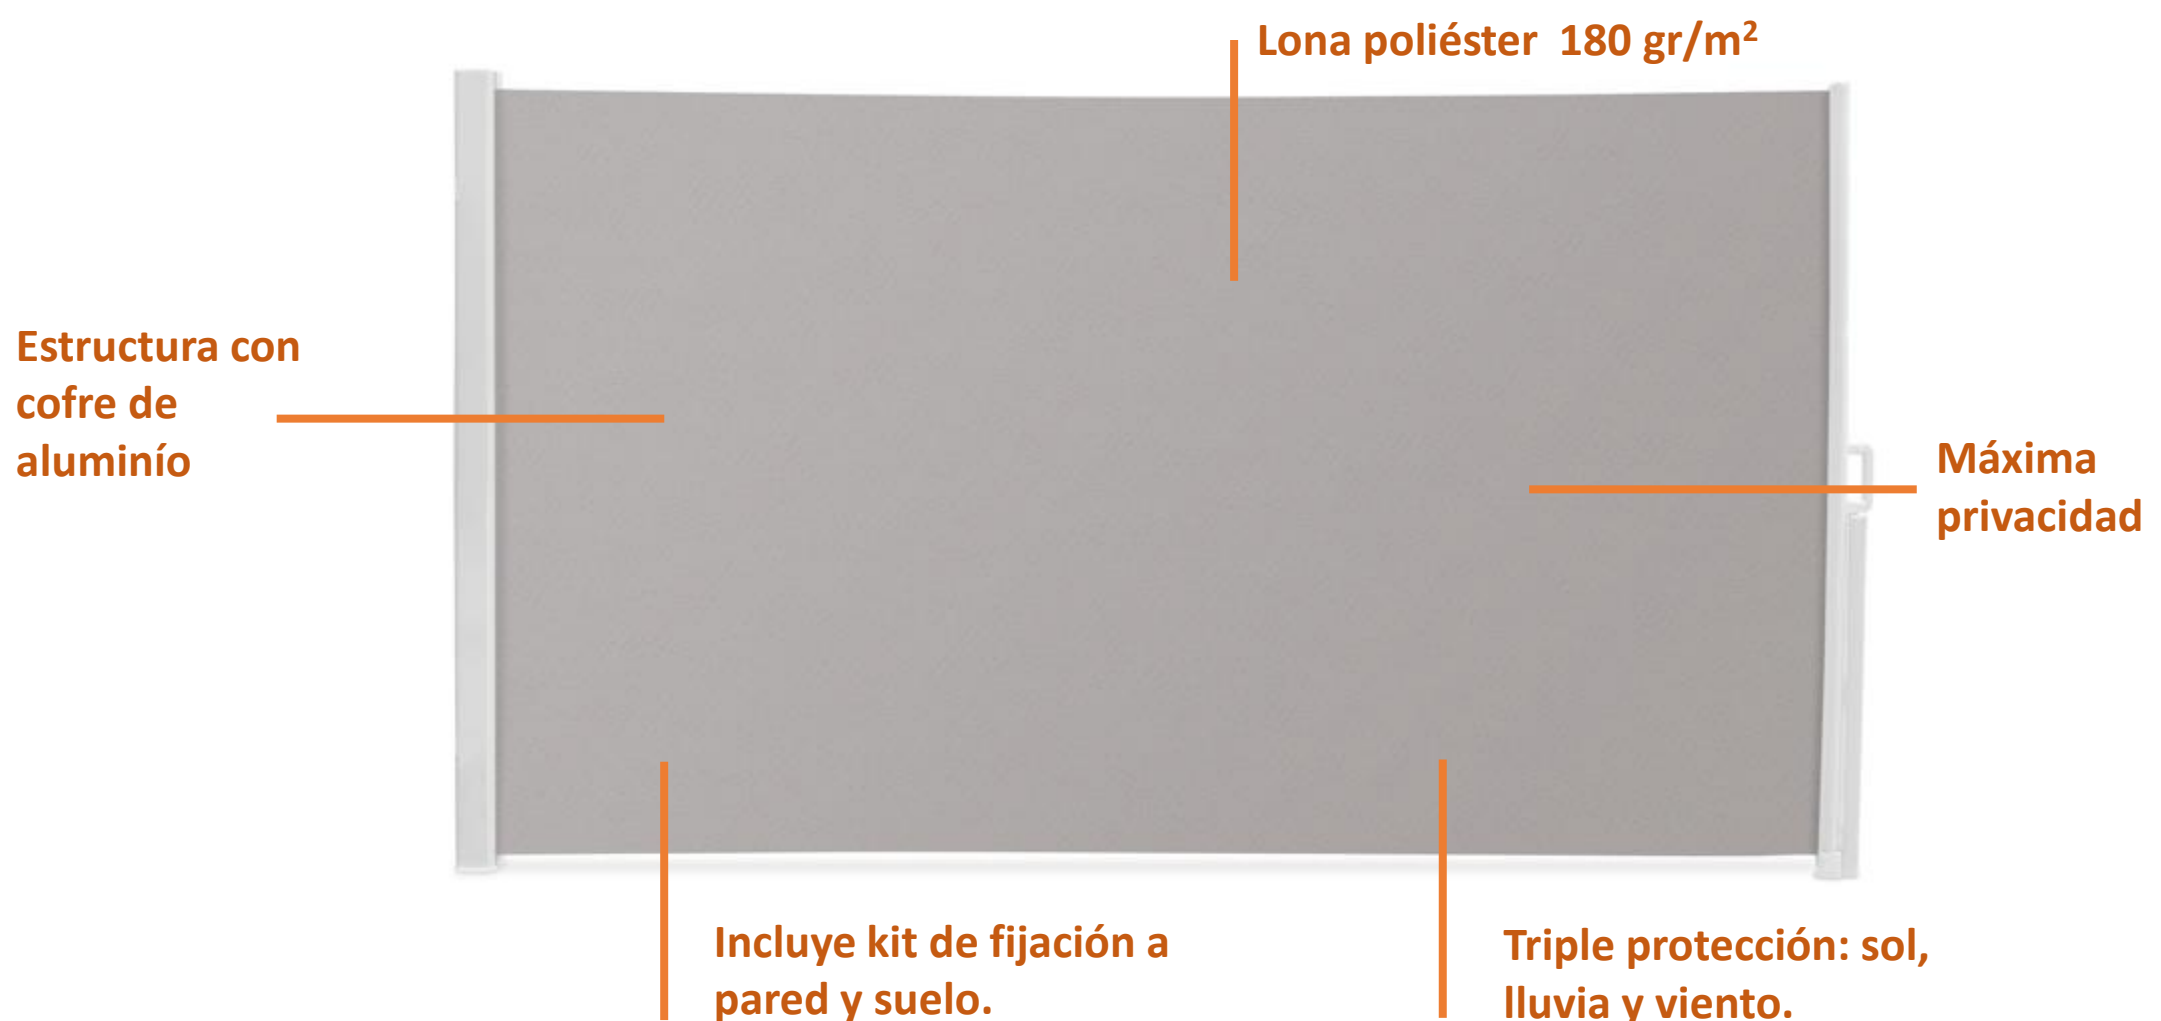

ELEGANCE**TOLDO LATERAL ELEGANCE 1,40X3 M GRIS
PIEDRA**

El toldo lateral ELEGANCE es la protección perfecta para mantener la intimidad en el jardín.

Podrás disfrutar de tu hogar en un ambiente privado gracias a su lona de poliéster opaca con tratamiento de resistencia al agua.

Con su sistema de enrollado automático, se monta rápidamente. Además incluye un KIT de fijación al suelo y a la pared.

Apuesta por la triple protección: sol, viento y lluvia con el toldo ELEGANCE.

**CARACTERISTICAS**

- Lona poliéster 180 gr/m², resistente al agua.
- Lona con dimensiones: 132x292 cm.
- Tubo de enrollado de aluminio 40 Ø mm
- Barra frontal de aluminio 41x32 mm
- Cofre de aluminio 84x84 mm
- Base de acero de 35x35 mm
- Incluye kit de fijación a pared y suelo.
- Garantía 3 años

MEDIDA (alto x fondo)

- 1,40 x3 m

PESO

- 6,8 Kg

DIMENSION EMBALAJE

- 143x15x12,5 cm