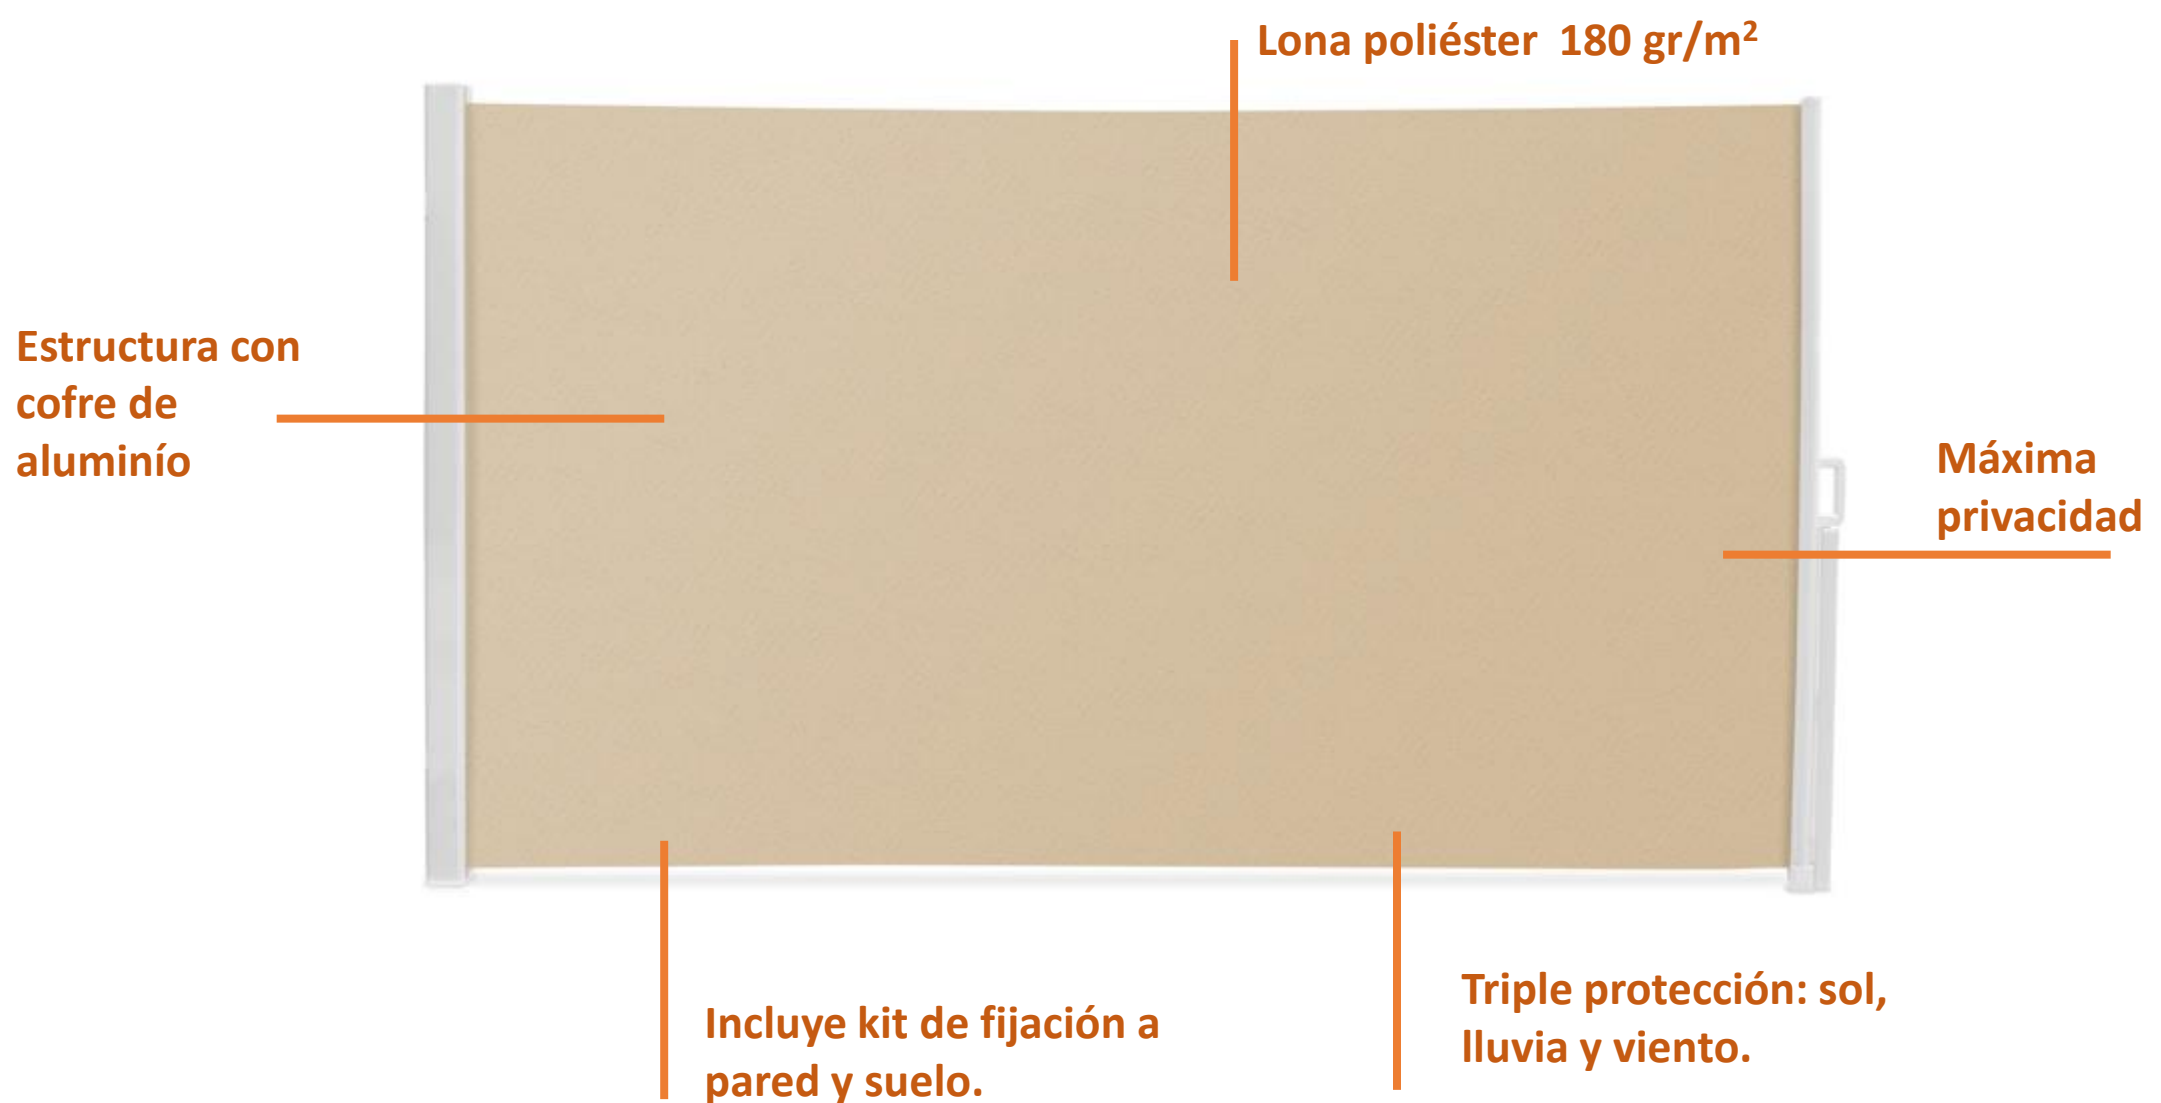

ELEGANCE

TOLDO LATERAL ELEGANCE 1,40X3 M BEIGE ARENA

El toldo lateral ELEGANCE es la protección perfecta para mantener la intimidad en el jardín.

Podrás disfrutar de tu hogar en un ambiente privado gracias a su lona de poliéster opaca con tratamiento de resistencia al agua.

Con su sistema de enrollado automático, se monta rápidamente. Además incluye un KIT de fijación al suelo y a la pared.

Apuesta por la triple protección: sol, viento y lluvia con el toldo ELEGANCE.

**CARACTERISTICAS**

- Lona poliéster 180 gr/m², resistente al agua.
- Lona con dimensiones: 132x292 cm
- Tubo de enrollado de aluminio 40 Ø mm
- Barra frontal de aluminio 41x32 mm
- Cofre de aluminio 84x84 mm
- Base de acero de 35x35 mm
- Incluye kit de fijación a pared y suelo.
- Garantía 3 años

MEDIDA (alto x fondo)

- 1,40 x3 m

PESO

- 6,8 Kg

DIMENSION EMBALAJE

- 143x15x12,5 cm