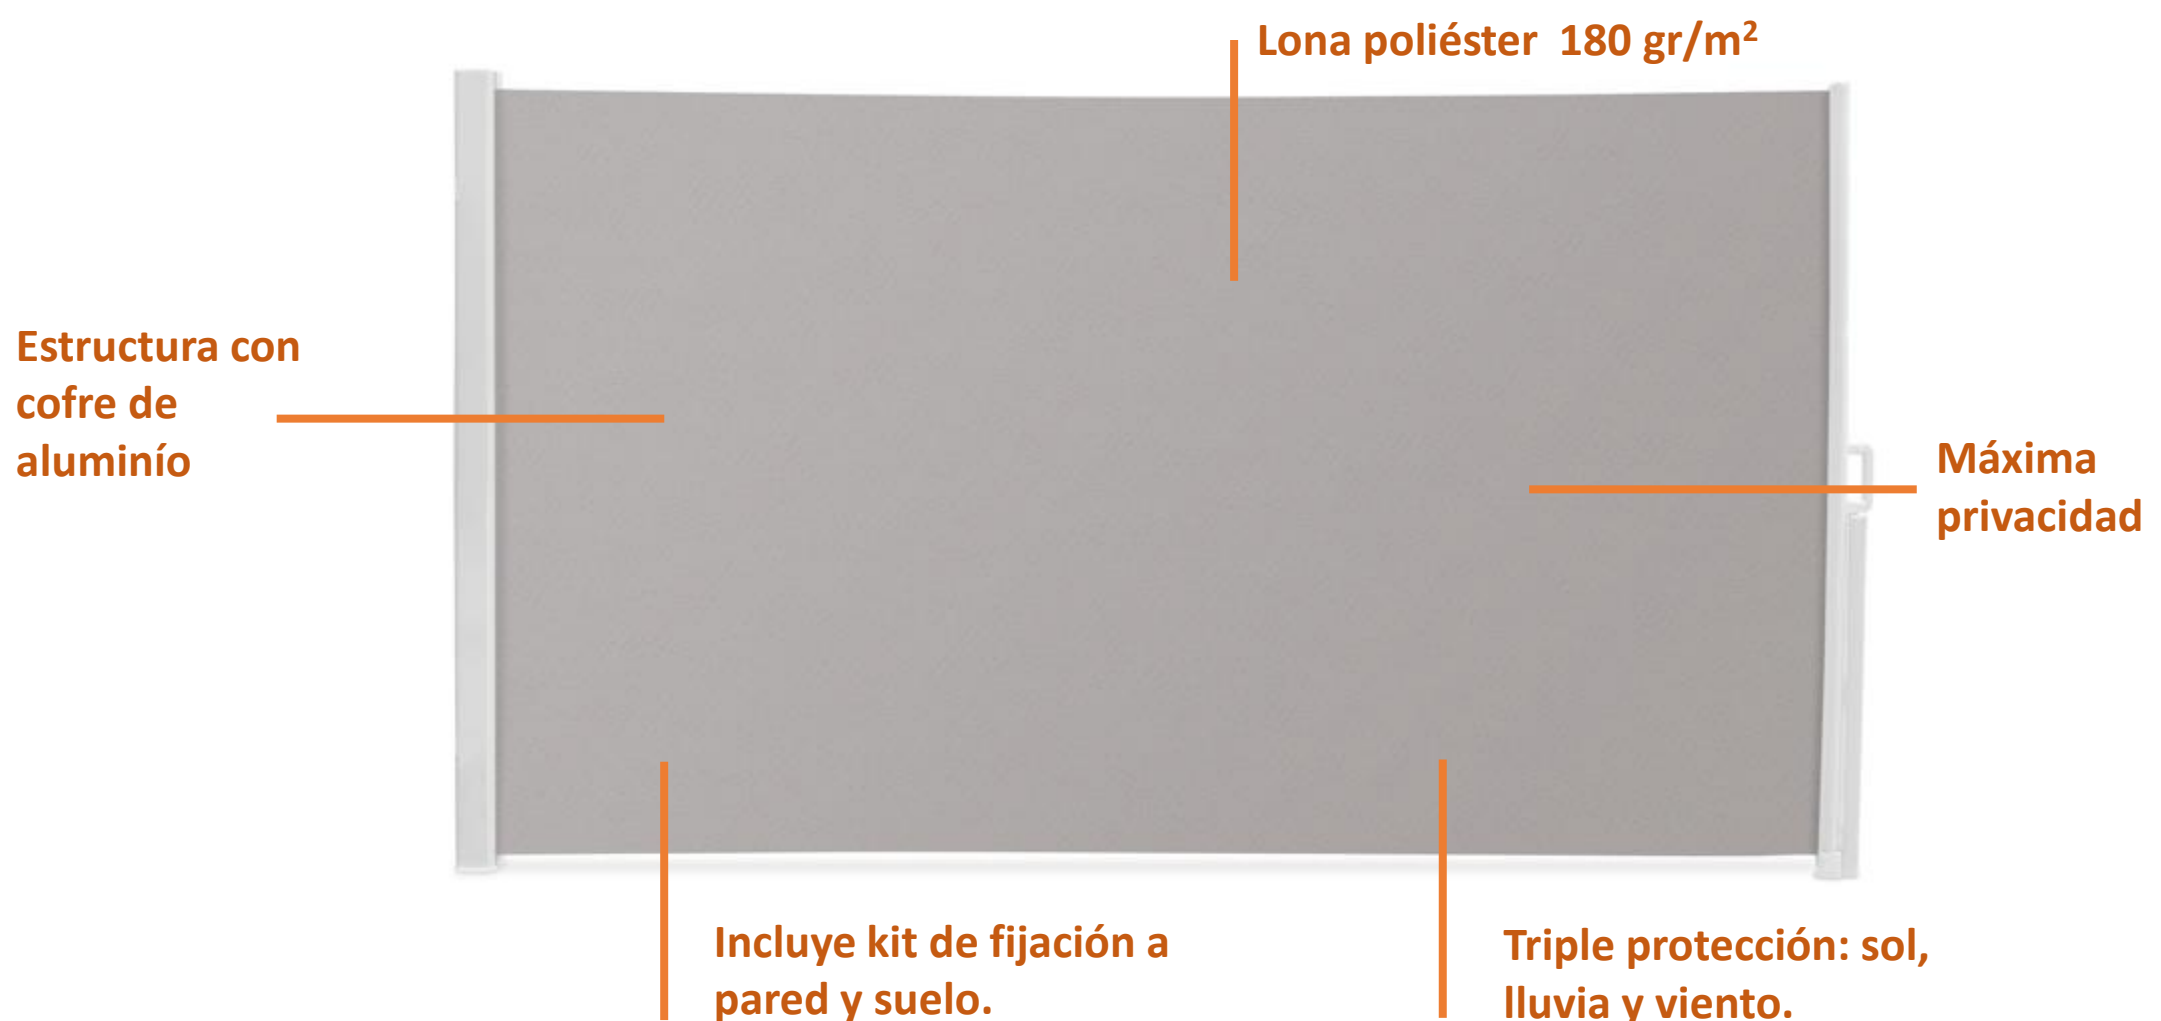

ELEGANCE**TOLDO LATERAL ELEGANCE 1,80X3 M GRIS
PIEDRA**

El toldo lateral ELEGANCE es la protección perfecta para mantener la intimidad en el jardín.

Podrás disfrutar de tu hogar en un ambiente privado gracias a su lona de poliéster opaca con tratamiento de resistencia al agua.

Con su sistema de enrollado automático, se monta rápidamente. Además incluye un KIT de fijación al suelo y a la pared.

Apuesta por la triple protección: sol, viento y lluvia con el toldo ELEGANCE.

**CARACTERISTICAS**

- Lona poliéster 180 gr/m², resistente al agua.
- Dimensión de lona 172x292 cm
- Tubo de enrollado de aluminio 40 Ø mm
- Barra frontal de aluminio 41x32 mm
- Cofre de aluminio 84x84 mm
- Base de acero de 35x35 mm
- Incluye kit de fijación a pared y suelo.
- Garantía 3 años

MEDIDA (alto x fondo)

- 1,80 x3 m

PESO

- 7,9 Kg

DIMENSION EMBALAJE

- 183x15x12,5 cm