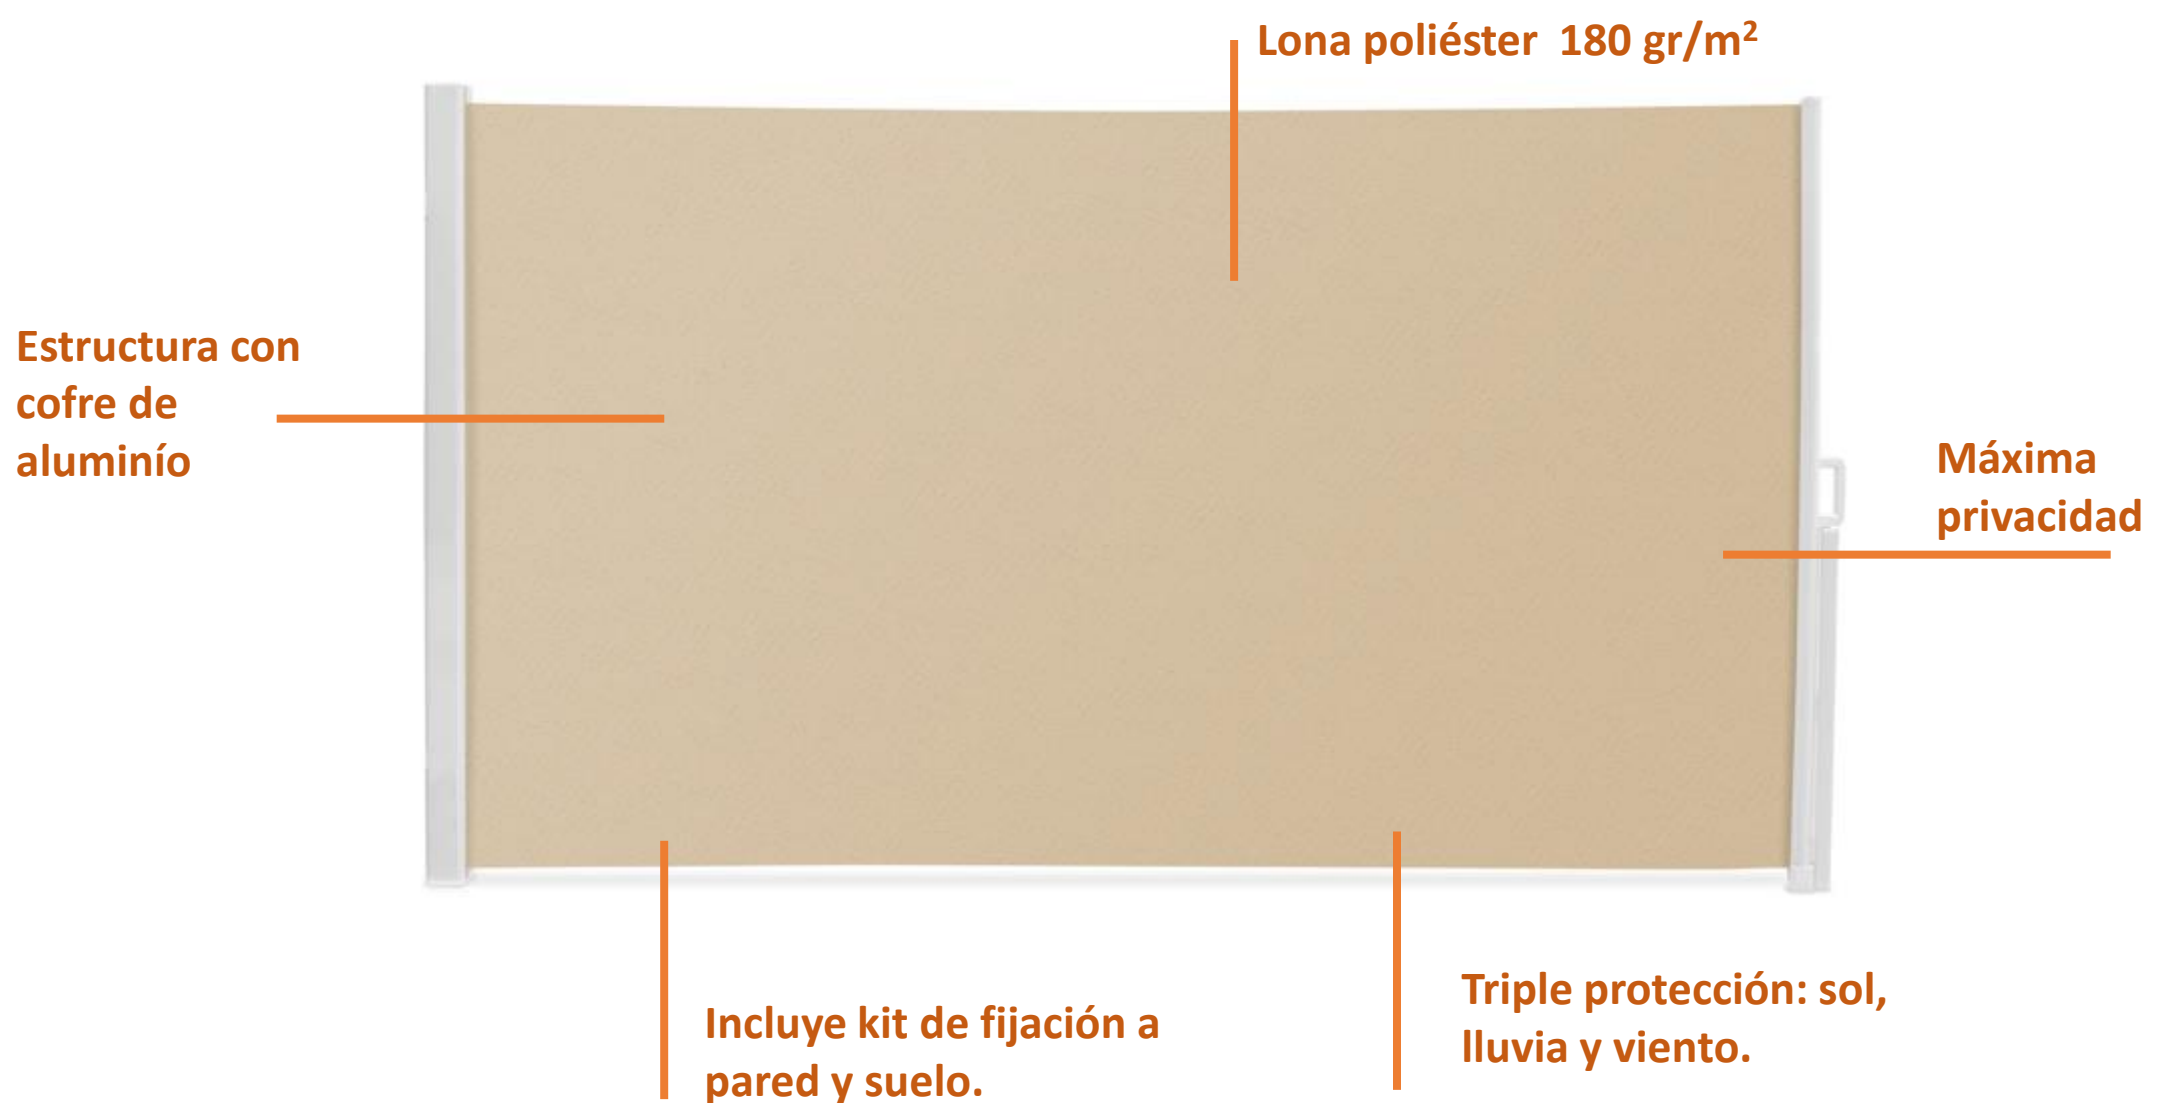

ELEGANCE

**TOLDO LATERAL ELEGANCE 1,80X3 M BEIGE  
ARENA**

El toldo lateral ELEGANCE es la protección perfecta para mantener la intimidad en el jardín.

Podrás disfrutar de tu hogar en un ambiente privado gracias a su lona de poliéster opaca con tratamiento de resistencia al agua.

Con su sistema de enrollado automático, se monta rápidamente. Además incluye un KIT de fijación al suelo y a la pared.

Apuesta por la triple protección: sol, viento y lluvia con el toldo ELEGANCE.

**CARACTERISTICAS**

- Lona poliéster 180 gr/m<sup>2</sup>, resistente al agua.
- Dimensión de lona: 172x292 cm.
- Tubo de enrollado de aluminio 40 Ø mm
- Barra frontal de aluminio 41x32 mm
- Cofre de aluminio 84x84 mm
- Base de acero de 35x35 mm
- Incluye kit de fijación a pared y suelo.
- Garantía 3 años

**MEDIDA (alto x fondo)**

- 1,80 x3 m

**PESO**

- 7,9 Kg

**DIMENSION EMBALAJE**

- 183x15x12,5 cm