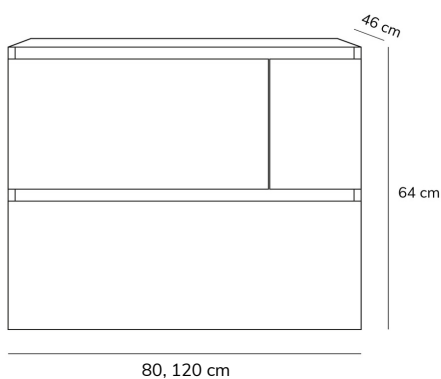

Mueble de baño TINA

FICHA TÉCNICA DE PRODUCTO

BAUHAUS

DESCRIPCIÓN

- Mueble montado.
- Mueble suspendido a la pared.
- Aspecto versátil, perfecto para cualquier baño.
- Distribución 3 cajones con apertura mediante tirador oculto.
- Cajones metálicos con cierre amortiguado.
- Mejora la ordenación en el baño.
- Herrajes para suspender el mueble incluidos.
- La grifería, lavabo y espejo no están incluidos.
- Lavabo recomendado: encimera cerámica

Fabricado en España, EU

CARACTERÍSTICAS TÉCNICAS

Melamina
16mm

Soft close

Mueble
Montado

MEDIDAS DISPONIBLES

- Mueble (largo) 80, 120 cm
- Mueble (altura) 64 cm
- Mueble (fondo) 46 cm

ACABADOS DISPONIBLES