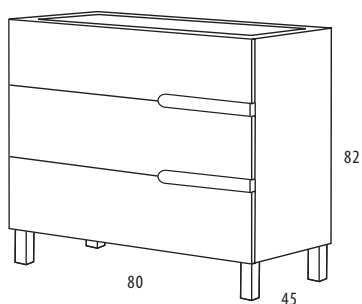

FICHA TÉCNICA

MUEBLE LISA 80

■ CARACTERÍSTICAS

Material Casco:	Melamina 16 mm
Material Frente:	Melamina 16 mm
Medidas (Fnd x An x H):	45 x 80 x 82 cm
Cajón:	Extracción total / cierre amortiguado
Color:	Acabado Blanco / Acabado Cambrian

■ MEDIDAS

* Medidas en cm