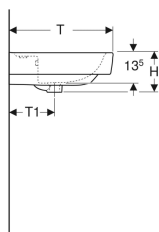

Verwendungszwecke

- Zur Montage auf Arbeitsplatten

Eigenschaften

- Wandanschluss

- Rückseite unglasiert
- Unter- und Rückseite geschliffen

Technische Daten

Werkstoff

Sanitärkeramik

Art.-Nr.	Farbe / Oberfläche	Hahnloch	Überlauf	B	B1	B3	H	T	T1	T2	Befestigungspunkte	V E1
501.720.00.1	weiß	mittig	sichtbar	55 cm	28 cm	– cm	18 cm	44 cm	20 cm	13.5 cm	2	1 St.
501.720.00.8	weiß / KeraTect	mittig	sichtbar	55 cm	28 cm	– cm	18 cm	44 cm	20 cm	13.5 cm	2	1 St.
501.721.00.1	weiß	mittig	sichtbar	60 cm	30 cm	– cm	18.5 cm	48 cm	21 cm	14.5 cm	2	1 St.
501.721.00.8	weiß / KeraTect	mittig	sichtbar	60 cm	30 cm	– cm	18.5 cm	48 cm	21 cm	14.5 cm	2	1 St.
501.722.00.1	weiß	ohne	ohne	60 cm	30 cm	– cm	18.5 cm	48 cm	21 cm	– cm	2	1 St.
501.722.00.8	weiß / KeraTect	ohne	ohne	60 cm	30 cm	– cm	18.5 cm	48 cm	21 cm	– cm	2	1 St.
501.723.00.1	weiß	mittig	sichtbar	65 cm	32.5 cm	– cm	18 cm	48 cm	21 cm	14.5 cm	2	1 St.
501.723.00.8	weiß / KeraTect	mittig	sichtbar	65 cm	32.5 cm	– cm	18 cm	48 cm	21 cm	14.5 cm	2	1 St.
501.724.00.1	weiß	mittig	sichtbar	70 cm	35 cm	– cm	18.5 cm	48 cm	21 cm	14.5 cm	2	1 St.
501.724.00.8	weiß / KeraTect	mittig	sichtbar	70 cm	35 cm	– cm	18.5 cm	48 cm	21 cm	14.5 cm	2	1 St.
501.725.00.1	weiß	mittig	sichtbar	75 cm	37.5 cm	– cm	18.5 cm	48 cm	21 cm	14.5 cm	2	1 St.
501.725.00.8 *	weiß / KeraTect	mittig	sichtbar	75 cm	37.5 cm	– cm	18.5 cm	48 cm	21 cm	14.5 cm	2	1 St.
501.727.00.1	weiß	mittig	sichtbar	85 cm	42.5 cm	17 cm	18.5 cm	48 cm	21 cm	14.5 cm	4	1 St.
501.727.00.8 *	weiß / KeraTect	mittig	sichtbar	85 cm	42.5 cm	17 cm	18.5 cm	48 cm	21 cm	14.5 cm	4	1 St.
501.729.00.1	weiß	mittig	sichtbar	100 cm	50 cm	21 cm	18.5 cm	48 cm	21 cm	14.5 cm	4	1 St.
501.729.00.8 *	weiß / KeraTect	mittig	sichtbar	100 cm	50 cm	21 cm	18.5 cm	48 cm	21 cm	14.5 cm	4	1 St.
501.932.00.1 *	weiß	links und rechts	sichtbar	100 cm	21 cm	21 cm	18.5 cm	48 cm	21 cm	14.5 cm	4	1 St.
501.932.00.8 *	weiß / KeraTect	links und rechts	sichtbar	100 cm	21 cm	21 cm	18.5 cm	48 cm	21 cm	14.5 cm	4	1 St.