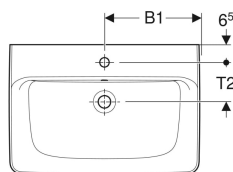

Verwendungszwecke

- Zur Montage auf Arbeitsplatten

Eigenschaften

- Wandanschluss

- Rückseite unglasiert
- Unter- und Rückseite geschliffen

Technische Daten

Werkstoff

Sanitärkeramik

Art.-Nr.	Farbe / Oberfläche	Hahnloch	Überlauf	B	B1	B3	H	T	T1	T2	Befestigungspunkte	V E1
501.720.00.1	weiß	mittig	sichtbar	55 cm	28 cm	– cm	18 cm	44 cm	20 cm	13.5 cm	2	1 St.
501.720.00.8	weiß / KeraTect	mittig	sichtbar	55 cm	28 cm	– cm	18 cm	44 cm	20 cm	13.5 cm	2	1 St.
501.721.00.1	weiß	mittig	sichtbar	60 cm	30 cm	– cm	18.5 cm	48 cm	21 cm	14.5 cm	2	1 St.
501.721.00.8	weiß / KeraTect	mittig	sichtbar	60 cm	30 cm	– cm	18.5 cm	48 cm	21 cm	14.5 cm	2	1 St.
501.722.00.1	weiß	ohne	ohne	60 cm	30 cm	– cm	18.5 cm	48 cm	21 cm	– cm	2	1 St.
501.722.00.8	weiß / KeraTect	ohne	ohne	60 cm	30 cm	– cm	18.5 cm	48 cm	21 cm	– cm	2	1 St.
501.723.00.1	weiß	mittig	sichtbar	65 cm	32.5 cm	– cm	18 cm	48 cm	21 cm	14.5 cm	2	1 St.
501.723.00.8	weiß / KeraTect	mittig	sichtbar	65 cm	32.5 cm	– cm	18 cm	48 cm	21 cm	14.5 cm	2	1 St.
501.724.00.1	weiß	mittig	sichtbar	70 cm	35 cm	– cm	18.5 cm	48 cm	21 cm	14.5 cm	2	1 St.
501.724.00.8	weiß / KeraTect	mittig	sichtbar	70 cm	35 cm	– cm	18.5 cm	48 cm	21 cm	14.5 cm	2	1 St.
501.725.00.1	weiß	mittig	sichtbar	75 cm	37.5 cm	– cm	18.5 cm	48 cm	21 cm	14.5 cm	2	1 St.
501.725.00.8 *	weiß / KeraTect	mittig	sichtbar	75 cm	37.5 cm	– cm	18.5 cm	48 cm	21 cm	14.5 cm	2	1 St.
501.727.00.1	weiß	mittig	sichtbar	85 cm	42.5 cm	17 cm	18.5 cm	48 cm	21 cm	14.5 cm	4	1 St.
501.727.00.8 *	weiß / KeraTect	mittig	sichtbar	85 cm	42.5 cm	17 cm	18.5 cm	48 cm	21 cm	14.5 cm	4	1 St.
501.729.00.1	weiß	mittig	sichtbar	100 cm	50 cm	21 cm	18.5 cm	48 cm	21 cm	14.5 cm	4	1 St.
501.729.00.8 *	weiß / KeraTect	mittig	sichtbar	100 cm	50 cm	21 cm	18.5 cm	48 cm	21 cm	14.5 cm	4	1 St.
501.932.00.1 *	weiß	links und rechts	sichtbar	100 cm	21 cm	21 cm	18.5 cm	48 cm	21 cm	14.5 cm	4	1 St.
501.932.00.8 *	weiß / KeraTect	links und rechts	sichtbar	100 cm	21 cm	21 cm	18.5 cm	48 cm	21 cm	14.5 cm	4	1 St.