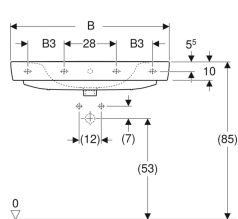

Verwendungszwecke

- Zur Montage auf Arbeitsplatten

Eigenschaften

- Wandanschluss

- Rückseite unglasiert
- Unter- und Rückseite geschliffen

Technische Daten

Werkstoff

Sanitärkeramik

Art.-Nr.	Farbe / Oberfläche	Hahnloch	Überlauf	B	B1	B3	H	T	T1	T2	Befestigungspunkte	V E1
501.720.00.1	weiß	mittig	sichtbar	55 cm	28 cm	– cm	18 cm	44 cm	20 cm	13.5 cm	2	1 St.
501.720.00.8	weiß / KeraTect	mittig	sichtbar	55 cm	28 cm	– cm	18 cm	44 cm	20 cm	13.5 cm	2	1 St.
501.721.00.1	weiß	mittig	sichtbar	60 cm	30 cm	– cm	18.5 cm	48 cm	21 cm	14.5 cm	2	1 St.
501.721.00.8	weiß / KeraTect	mittig	sichtbar	60 cm	30 cm	– cm	18.5 cm	48 cm	21 cm	14.5 cm	2	1 St.
501.722.00.1	weiß	ohne	ohne	60 cm	30 cm	– cm	18.5 cm	48 cm	21 cm	– cm	2	1 St.
501.722.00.8	weiß / KeraTect	ohne	ohne	60 cm	30 cm	– cm	18.5 cm	48 cm	21 cm	– cm	2	1 St.
501.723.00.1	weiß	mittig	sichtbar	65 cm	32.5 cm	– cm	18 cm	48 cm	21 cm	14.5 cm	2	1 St.
501.723.00.8	weiß / KeraTect	mittig	sichtbar	65 cm	32.5 cm	– cm	18 cm	48 cm	21 cm	14.5 cm	2	1 St.
501.724.00.1	weiß	mittig	sichtbar	70 cm	35 cm	– cm	18.5 cm	48 cm	21 cm	14.5 cm	2	1 St.
501.724.00.8	weiß / KeraTect	mittig	sichtbar	70 cm	35 cm	– cm	18.5 cm	48 cm	21 cm	14.5 cm	2	1 St.
501.725.00.1	weiß	mittig	sichtbar	75 cm	37.5 cm	– cm	18.5 cm	48 cm	21 cm	14.5 cm	2	1 St.
501.725.00.8 *	weiß / KeraTect	mittig	sichtbar	75 cm	37.5 cm	– cm	18.5 cm	48 cm	21 cm	14.5 cm	2	1 St.
501.727.00.1	weiß	mittig	sichtbar	85 cm	42.5 cm	17 cm	18.5 cm	48 cm	21 cm	14.5 cm	4	1 St.
501.727.00.8 *	weiß / KeraTect	mittig	sichtbar	85 cm	42.5 cm	17 cm	18.5 cm	48 cm	21 cm	14.5 cm	4	1 St.
501.729.00.1	weiß	mittig	sichtbar	100 cm	50 cm	21 cm	18.5 cm	48 cm	21 cm	14.5 cm	4	1 St.
501.729.00.8 *	weiß / KeraTect	mittig	sichtbar	100 cm	50 cm	21 cm	18.5 cm	48 cm	21 cm	14.5 cm	4	1 St.
501.932.00.1 *	weiß	links und rechts	sichtbar	100 cm	21 cm	21 cm	18.5 cm	48 cm	21 cm	14.5 cm	4	1 St.
501.932.00.8 *	weiß / KeraTect	links und rechts	sichtbar	100 cm	21 cm	21 cm	18.5 cm	48 cm	21 cm	14.5 cm	4	1 St.