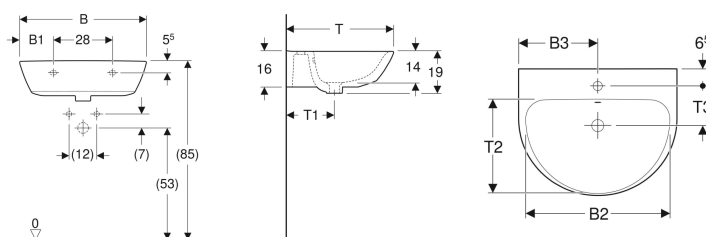

Geberit Renova Waschtisch

Beispielbild

- Mit Halbsäule kombinierbar

Eigenschaften

- Ablaufoptimierte Beckeninnengestaltung
- Großer Montagefreiraum im Befestigungsbereich
- Große Ablagefläche

Technische Daten