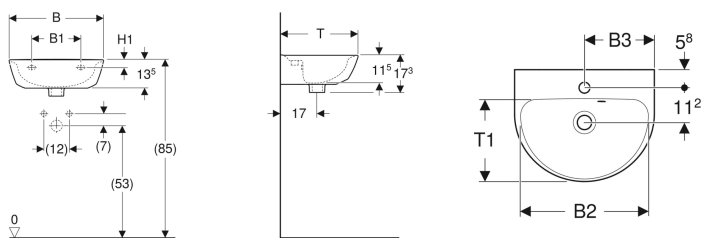

## Geberit Renova Handwaschbecken mit asymmetrischem Überlauf

Beispielbild

### Eigenschaften

- Überlauf asymmetrisch
- Mit Halbsäule kombinierbar

### Technische Daten

Werkstoff

Sanitärkeramik

Art.-Nr.	Farbe / Oberfläche	Hahnloch	Überlauf	B	B1	B2	B3	H	H1	T	T1	VE1
500.375.01.1	weiß	mittig	sichtbar	45 cm	19.5 cm	41 cm	22.5 cm	17.3 cm	5.5 cm	36 cm	26 cm	1 St.
500.375.01.8	weiß / KeraTect	mittig	sichtbar	45 cm	19.5 cm	41 cm	22.5 cm	17.3 cm	5.5 cm	36 cm	26 cm	1 St.
500.494.01.1	weiß	mittig	ohne	45 cm	19.5 cm	41 cm	22.5 cm	17.3 cm	5.5 cm	36 cm	26 cm	1 St.
500.494.01.8	weiß / KeraTect	mittig	ohne	45 cm	19.5 cm	41 cm	22.5 cm	17.3 cm	5.5 cm	36 cm	26 cm	1 St.
500.495.01.1	weiß	ohne	sichtbar	45 cm	19.5 cm	41 cm	- cm	17.3 cm	5.5 cm	36 cm	26 cm	1 St.
500.495.01.8	weiß / KeraTect	ohne	sichtbar	45 cm	19.5 cm	41 cm	- cm	17.3 cm	5.5 cm	36 cm	26 cm	1 St.
500.497.01.1	weiß	ohne	ohne	45 cm	19.5 cm	41 cm	- cm	17.3 cm	5.5 cm	36 cm	26 cm	1 St.
500.497.01.8	weiß / KeraTect	ohne	ohne	45 cm	19.5 cm	41 cm	- cm	17.3 cm	5.5 cm	36 cm	26 cm	1 St.
500.376.01.1	weiß	mittig	sichtbar	50 cm	21 cm	45 cm	25 cm	17.3 cm	6 cm	40 cm	30 cm	1 St.
500.376.01.8	weiß / KeraTect	mittig	sichtbar	50 cm	21 cm	45 cm	25 cm	17.3 cm	6 cm	40 cm	30 cm	1 St.
500.498.01.1	weiß	mittig	ohne	50 cm	21 cm	45 cm	25 cm	17.3 cm	6 cm	40 cm	30 cm	1 St.
500.498.01.8	weiß / KeraTect	mittig	ohne	50 cm	21 cm	45 cm	25 cm	17.3 cm	6 cm	40 cm	30 cm	1 St.
500.499.01.1	weiß	ohne	sichtbar	50 cm	21 cm	45 cm	- cm	17.3 cm	6 cm	40 cm	30 cm	1 St.
500.499.01.8	weiß / KeraTect	ohne	sichtbar	50 cm	21 cm	45 cm	- cm	17.3 cm	6 cm	40 cm	30 cm	1 St.
500.577.01.1	weiß	ohne	ohne	50 cm	21 cm	45 cm	- cm	17.3 cm	6 cm	40 cm	30 cm	1 St.
500.577.01.8	weiß / KeraTect	ohne	ohne	50 cm	21 cm	45 cm	- cm	17.3 cm	6 cm	40 cm	30 cm	1 St.

- 
- Geberit Renova Plan Halbsäule nur für Handwaschbecken 45–50 cm, Art. 292150000 und 292150600