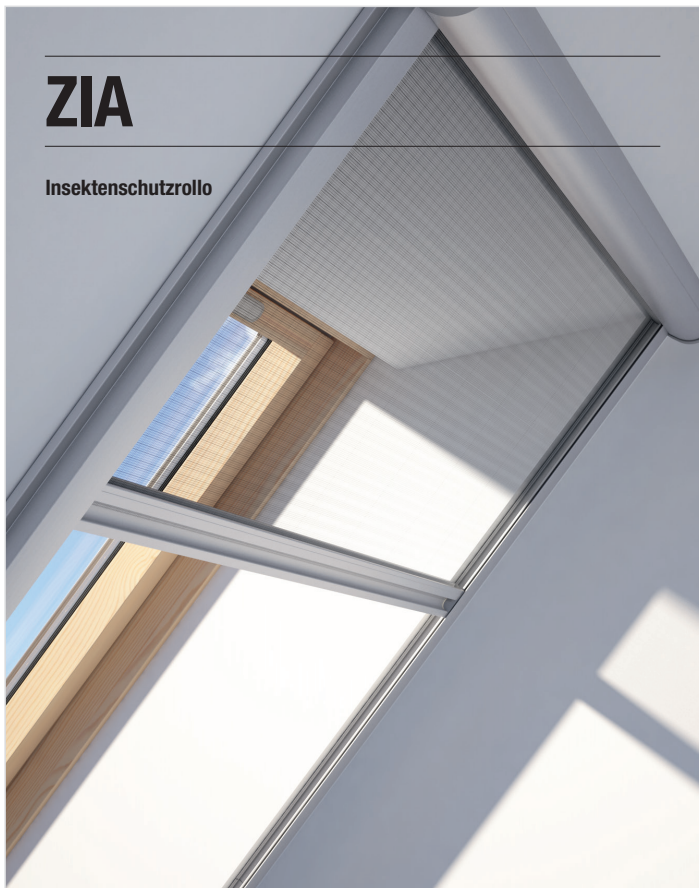

- Deckt den ganzen Dachfenster Bereich ab
- Lässt Sie das Fenster öffnen und die frische Luft genießen
- Transparente Netzgewebe ohne Sicht einschränkung
- Einfache Montage
- Perfekter Sitz auf den Wänden
- Einfach abwaschbares und langlebiges Netzgewebe
- Passend für alle gängigen Schwingdachfenster (Solid Elements Dachfenster sowie Velux®, Roto® und Fakro® etc.)
- Qualitativ auf einem sehr hohen Niveau, mit Alu-Schiene

Bauhaus Produktnummer	Artikelbezeichnung
30381216	INSEKTENSCHUTZ 55X78cm
30381225*	INSEKTENSCHUTZ 55X118cm
30381234	INSEKTENSCHUTZ 66X140cm
30381243	INSEKTENSCHUTZ 78X118cm
30381252	INSEKTENSCHUTZ 78X160cm
30381261	INSEKTENSCHUTZ 94X118cm
30381270*	INSEKTENSCHUTZ 94X160cm
30381289	INSEKTENSCHUTZ 114X118cm
30381298*	INSEKTENSCHUTZ 114X160cm
30381304	INSEKTENSCHUTZ 134X98cm
30381313	INSEKTENSCHUTZ 134X160cm

* Bestellprodukt im Fachcentrum