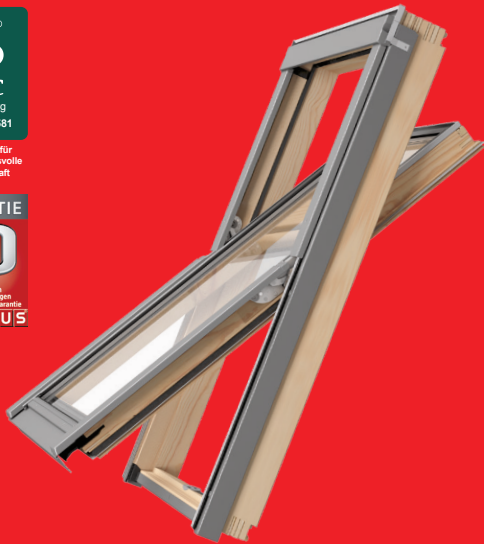

HOLZDACHFENSTER MIT VSG-VERGLASUNG

Solid Safe

Verstärkter Rahmen und laminierte Innenscheibe –
Ihre Sicherheit steht an erster Stelle

- Erhöhte Sicherheit dank Verbund Sicherheitsglas (VSG) innen
- Sehr gute Wärmedämmungsparameter – $U_w = 1,3 \text{ W/m}^2\text{K}$
- 2-fach Isolierverglasung mit zwei emissionsarmen Beschichtungen (Low-e)
- Ein Fensterrahmen mit Standarddicke garantiert eine lange Lebensdauer und Beständigkeit des Fensters gegen alle Umgebungsbedingungen
- FSC-zertifiziertes Holz
- Klassisches Finish in hellen Holzfarben
- Wasserlack - VOC Klasse A+
- Einfache Montage
- Griff am unteren Rand – bequem zu öffnen, bei einer relativ hohen Montagehöhe

Bauhaus Produktnummer	Artikelbezeichnung
28295543	SOLID SAFE DACHFENSTER 55 x 78 cm
28197898	SOLID SAFE DACHFENSTER 55 x 98 cm
28287434	SOLID SAFE DACHFENSTER 66 x 118 cm
28301325	SOLID SAFE DACHFENSTER 78 x 98 cm
28295118	SOLID SAFE DACHFENSTER 78 x 118 cm
28272236	SOLID SAFE DACHFENSTER 78 x 140 cm
28295127	SOLID SAFE DACHFENSTER 114 x 118 cm