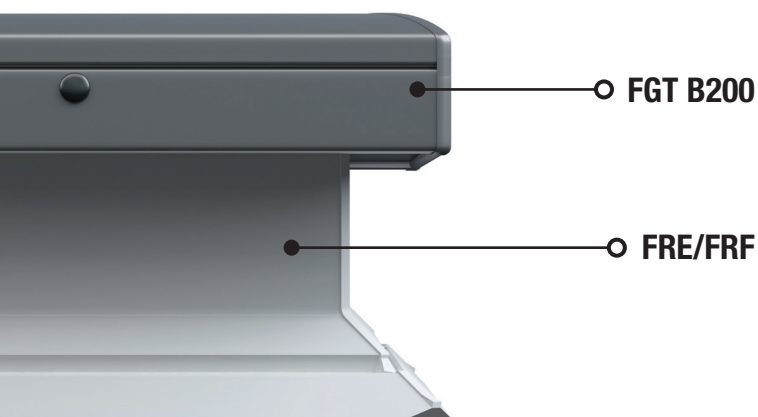

ZUBEHÖR

Bauhaus Produktnummer	Artikelbezeichnung
30381137*	FLACHDACHFENSTER OBERTEIL FGT 60X60cm
30381146*	FLACHDACHFENSTER OBERTEIL FGT 60X90cm
30381155*	FLACHDACHFENSTER OBERTEIL FGT 80X80cm
30381164*	FLACHDACHFENSTER OBERTEIL FGT 90X90cm
30381173*	FLACHDACHFENSTER OBERTEIL FGT 90X120cm
30381182	FLACHDACHFENSTER OBERTEIL FGT 100X100cm
30381191*	FLACHDACHFENSTER OBERTEIL FGT 100X150cm
30381207	FLACHDACHFENSTER OBERTEIL FGT 120X120cm

* Bestellprodukt im Fachzentrum