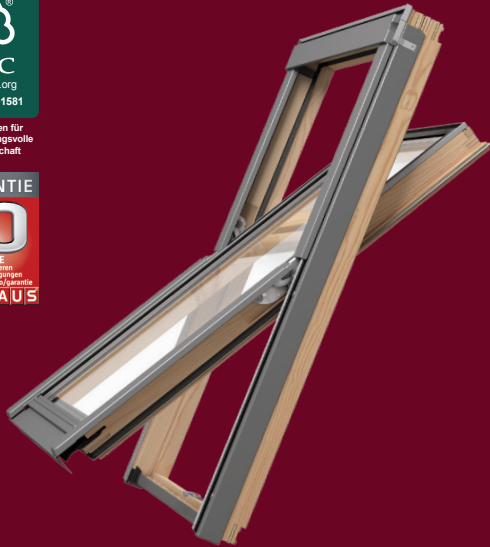

DACHFENSTER LAGERSORTIMENT

HOLZDACHFENSTER

Solid Basic

Das Basis-Dachfenstermodell. Ermöglicht die Versorgung von Dachböden mit Licht zu einem guten Preis.