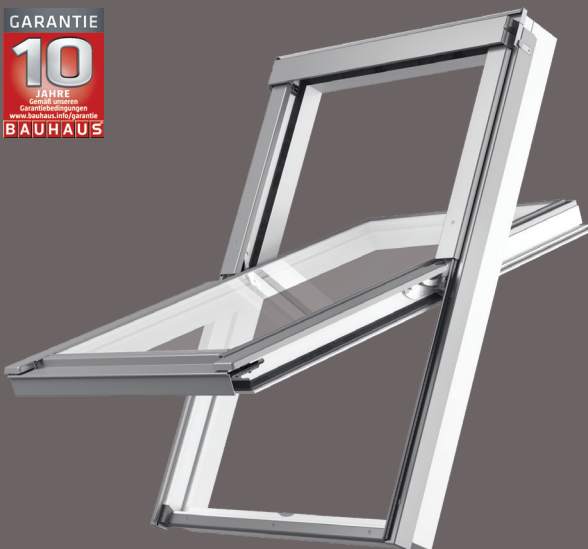

KUNSTSTOFFDACHFENSTER

Solid Pro

Hohe Feuchtigkeitsbeständigkeit und einfache Pflege