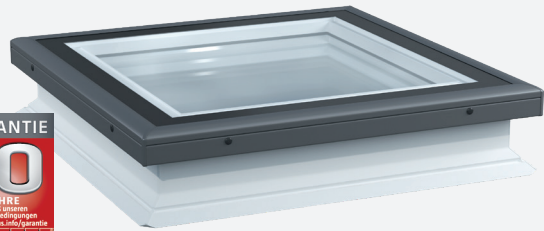

FLACHDACHFENSTER ELEKTRISCH

FRF+FGT

Flachdach-Fenster mit festem Baseelement und flachem Oberelement

- Feststehendes (nicht öffnendes) Flachdachfenster
- Attraktives, flaches Glasdesign außen
- Wartungsfreie, leicht abwischbare PVC-Innenflächen
- Pflegeleichte Beschichtung auf dem Außenglas
- Kratzfreie, 4 mm starke Abdeckung aus Sicherheitsglas (FGT B200)
- Verbundsicherheitsverglasung (VSG) innen mit erhöhte Geräuschreduzierung und verbesserte Thermo-Isolierung
- Einfache Installation

Bauhaus Produktnummer	Artikelbezeichnung
30327098	FLACHDACHFENSTER FEST FRF 60X60cm
30380903	FLACHDACHFENSTER FEST FRF 60X90cm
30380912	FLACHDACHFENSTER FEST FRF 80X80cm
30264098*	FLACHDACHFENSTER FEST FRF 90X90cm
30381100	FLACHDACHFENSTER FEST FRF 90X120cm
30381119	FLACHDACHFENSTER FEST FRF 100X100cm
30381128*	FLACHDACHFENSTER FEST FRF 100X150cm
30379354	FLACHDACHFENSTER FEST FRF 120X120cm

* Bestellprodukt im Fachzentrum