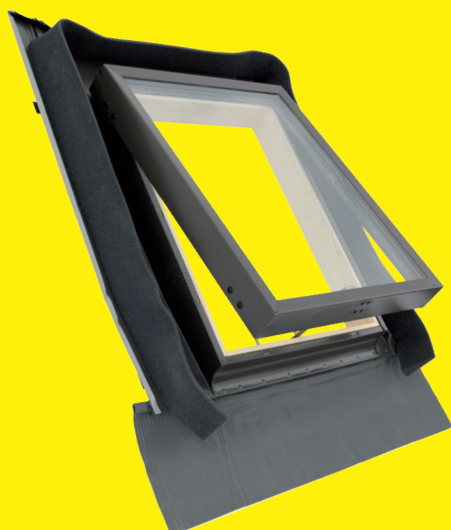

Fenstro

Dachausstiegsfenster

- Speziell entwickelt für unbewohnte und nicht beheizte Räume (Dachgeschosse, Speicher, Überdachungen, Gewerbegebäude)
- 2-fach Verglasung sorgt für gute Wärmedämmungsparameter
- Ab Werk montierter Eindeckrahmen – es müssen keine zusätzlichen Zubehörteile nachgekauft werden
- Zwei Öffnungsoptionen – nach oben oder zur Seite (nach Umbau der Scharniere)
- Eine integrierte Schaumdichtung (die abmontiert oder zugeschnitten werden kann) sorgt für eine optimale Abdichtung des in der Bedachung montierten Fensters
- FSC-zertifiziertes Holz
- Graues Außenfinish – RAL 7043
- Produziert in der Europäischen Union

** Es gelten die Garantiebedingungen von FENSTRO, Altaterra Kft., Malom köz 1., 9431 Fertőd, Ungarn. Garantiebedingungen einsehbar unter www.dakstra.com

Bauhaus Produktnummer	Artikelbezeichnung
22492160	DACHAUSSTIEGSFENSTER 45 x 55 cm
22492179	DACHAUSSTIEGSFENSTER 45 x 73 cm