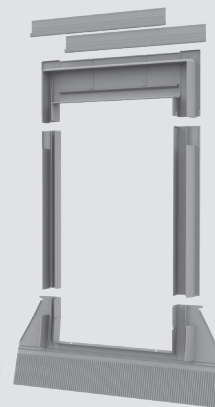

UNIVERSAL EINDECKKRAHMEN

UFX

Universal-Eindeckrahmen für die Montage von SOLID Dachfenstern auf den meisten gängigen Dachmaterialien

- Gewährleistet einen dichten Anschluss des Dachfensters
- Kompatibel mit den meisten gängigen Dachmaterialien mit einer Profilhöhe zwischen 16 und 120 mm, einschließlich Keramikdachziegeln, Betondachsteinen, Trapezblechen und Blechdachziegeln.
- Perfekte Passform für alle SOLID Dachfenster
- Außenfinish in grauer Farbe, die zum Außenfinish der SOLID Dachfenster passt

Bauhaus Produktnummer	Artikelbezeichnung
27775750	LSX EINDECKKRAHMEN 55 x 78 cm
27760871	LSX EINDECKKRAHMEN 55 x 98 cm
27769443	LSX EINDECKKRAHMEN 66 x 118 cm
27779983	LSX EINDECKKRAHMEN 78 x 98 cm
27781906	LSX EINDECKKRAHMEN 78 x 118 cm
27781915	LSX EINDECKKRAHMEN 78 x 140 cm

Bauhaus Produktnummer	Artikelbezeichnung
22478647	UFX EINDECKKRAHMEN 55 x 78 cm
22497040	UFX EINDECKKRAHMEN 55 x 98 cm
22497022	UFX EINDECKKRAHMEN 66 x 118 cm
22478656	UFX EINDECKKRAHMEN 78 x 98 cm
22497031	UFX EINDECKKRAHMEN 78 x 118 cm
22904975	UFX EINDECKKRAHMEN 78 x 140 cm
24695716	UFX EINDECKKRAHMEN 114 x 118 cm