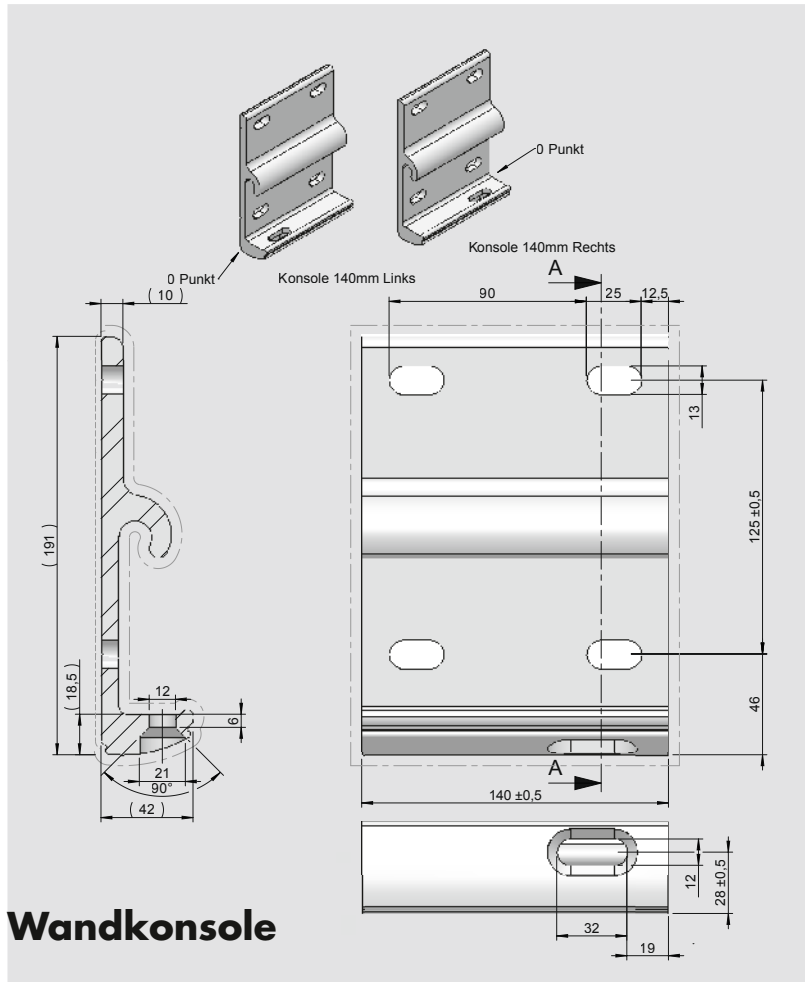

Kassettenmarkisen „S“

Wandkonsole

technische Änderungen vorbehalten

Deckenwinkel S-Compact