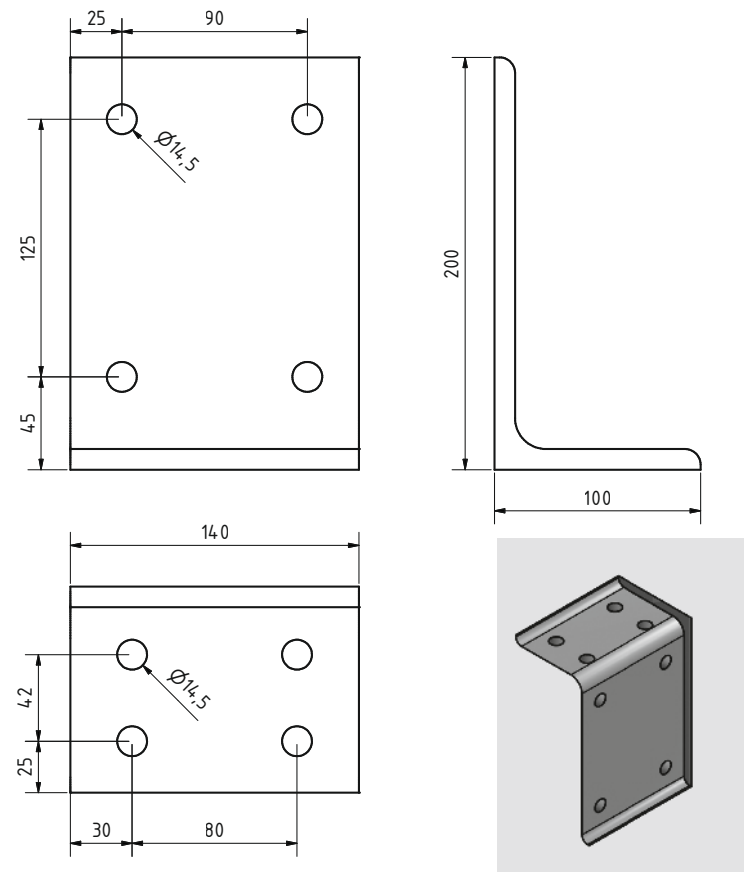

Kassettenmarkisen „S“

Wandkonsole

technische Änderungen vorbehalten

Deckenwinkel S-Compact